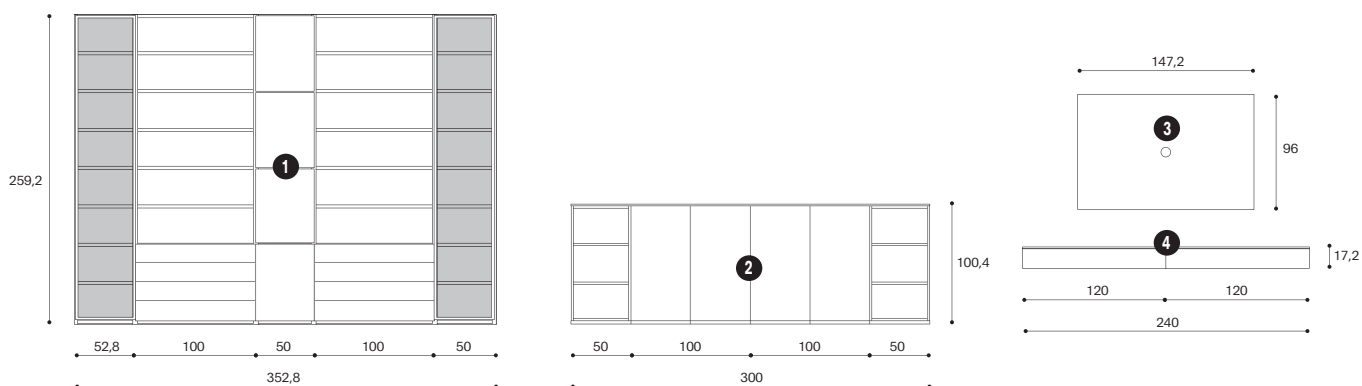

Ambiente LV717

1 **Libreria lineare**

Nobilitato Cenere Wood, Laccato liscio Fango,
Vetro Bronzo satinato, Metallo Brown
L.352,8 H.259,2 P.42 cm

Tavolino

Laccato liscio Roccia
L.90 H.30 P.90 cm

2 **Mobile basso**

Nobilitato Cenere Wood, Laccato liscio Fango
L.300 H.100,4 P.42 cm

Divano

INFINITY LUX
Tessuto TT7, Velluto VL3
L.312 H.94 P.185 cm

3 **Pannello porta Tv**

Nobilitato Cenere Wood
L.147,2 H.96 P.10 cm

4 **Cassetti appesi**

Laccato liscio Roccia
L.240 H.17,2 P.42 cm

Finiture

Finishes