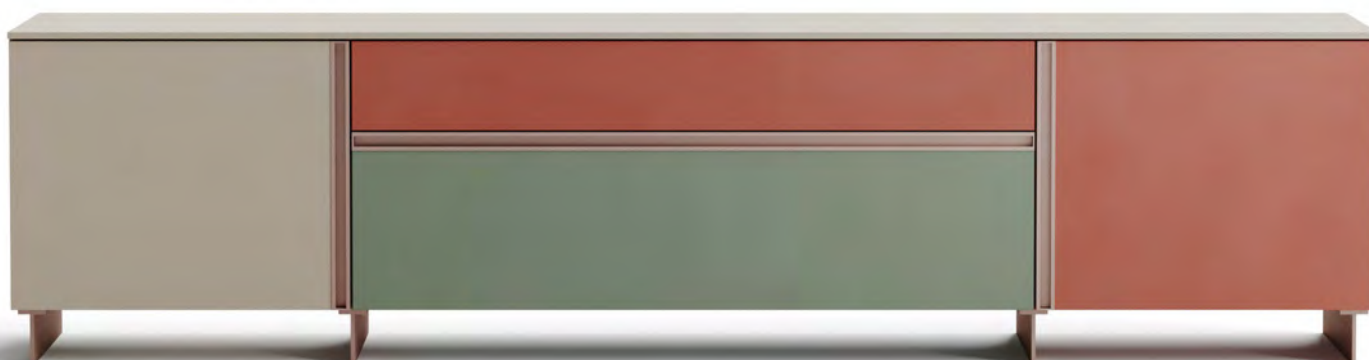

Madia

MONDRIAN art. MD73

Laccato liscio Fango, Laccato liscio Garda, Laccato liscio Brick, Metallo Rame
L.240 H.59,2 P.42,3 cm