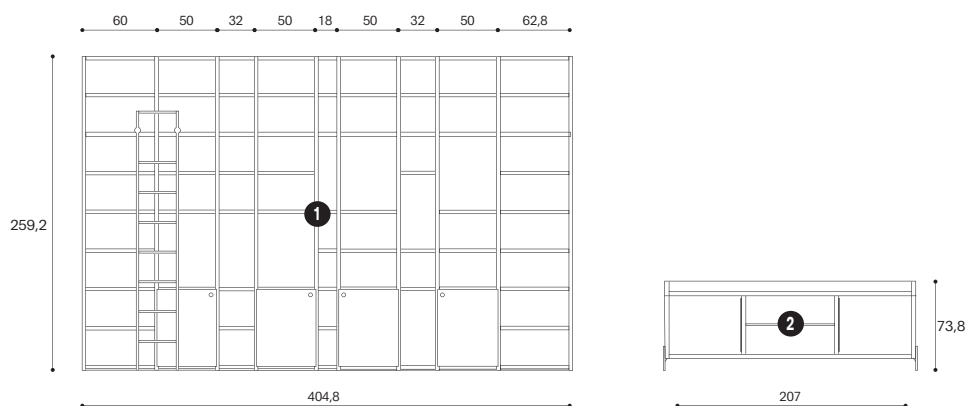

Ambiente LV712

1 **Libreria lineare con scaletta**

Laccato liscio Pino, Metallo Champagne
L.404,8 H.259,2 P.42 cm

2 **Madia**

FREEDA

Nobilitato Teak, Laccato liscio Pino,
Vetro Sahara Noir, Metallo Champagne
L.207 H.73,8 P.58,3 cm

Tavolini

FREEDA

Laccato liscio Pino, Metallo Champagne
L.86,5 H.38,5 P.86,5 cm

Divano

INFINITY

Tessuto TL4
L.367 H.94 P.100/155 cm

Tavolo

HU!

Nobilitato Marquinia, Metallo Champagne
L.210 H.76,8 P.110 cm

Sedie

GRACE

Tessuto Sabbia, Metallo Nero opaco
L.50 H.80,5 P.54 cm

Finiture

Finishes