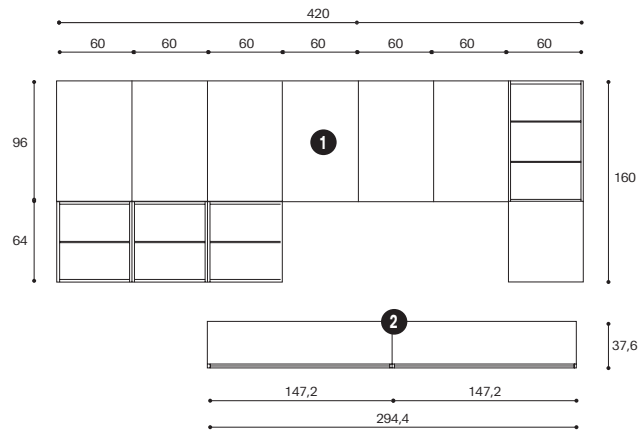

Ambiente LV727

1 Composizione a parete

Laccato liscio Piombo, Laccato liscio Tele
L.420 H.160 P.31,6/33,6 cm

2 Cassettoni con taglio a 45°

Laccato liscio Piombo
L.294,4 H.37,1 P.42 cm

Tavolino

FREEDA

Laccato liscio Piombo, Laccato liscio Tele,
Metallo Champagne
L.86,5 H.38,5 P.86,5 cm

Divano

INFINITY LUX

Tessuto TV4, Velluto VL3
L.320 H. 94 P.100/120 cm

Finiture

Finishes