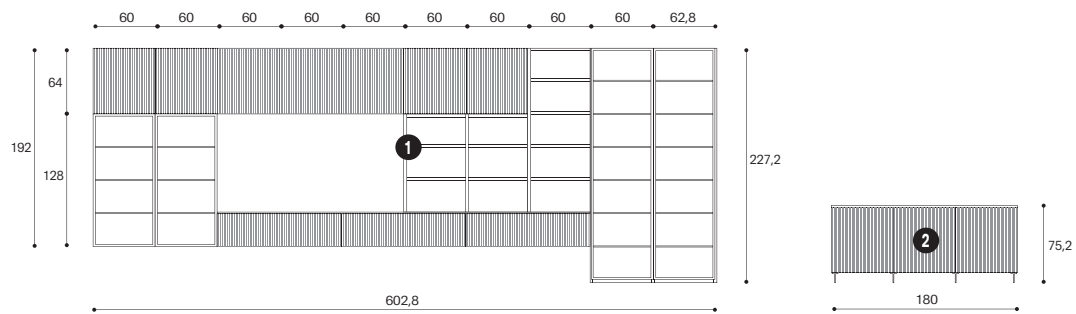

Ambiente LV721

1 Composizione a parete con lavorazione Cannelé

Nobilitato Cenere Wood, Laccato liscio Alluminio,
Vetro Reflex, Metallo Brown
L.602,8 H.227,2 P.33,6/42 cm

2 Madia con lavorazione Cannelé

Nobilitato Cenere Wood, Laccato liscio Alluminio,
Metallo Brown
L.180 H.75,2 P.42,3 cm

Divano

INFINITY LUX

Tessuto TT1, Velluto VL6
L.312 H.94 P.100/120/185 cm

Finiture

Finishes