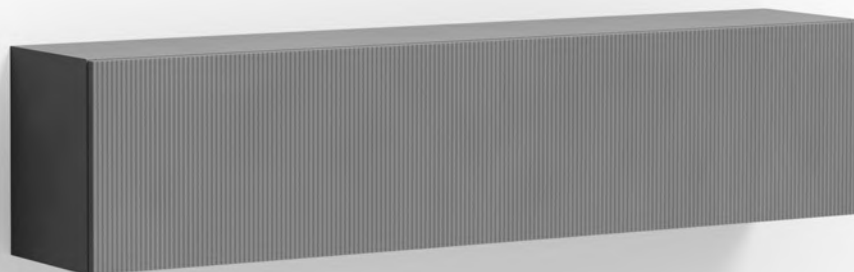

**art. 9802**

L.120 H.21,6 P.58 cm

**Cassettone**  
**art. 9803**  
L.120 H.37,6 P.58 cm

**Cassettone**  
**art. 9789Y**  
L.120 H.52,4 P.42 cm

**Vasistas**  
**art. 4180Z**  
L.120 H.40 P.33,6 cm

**Vasistas con lavorazione Cannetè**  
**art. 9384C**  
L.177,2 H.40 P.33,6 cm