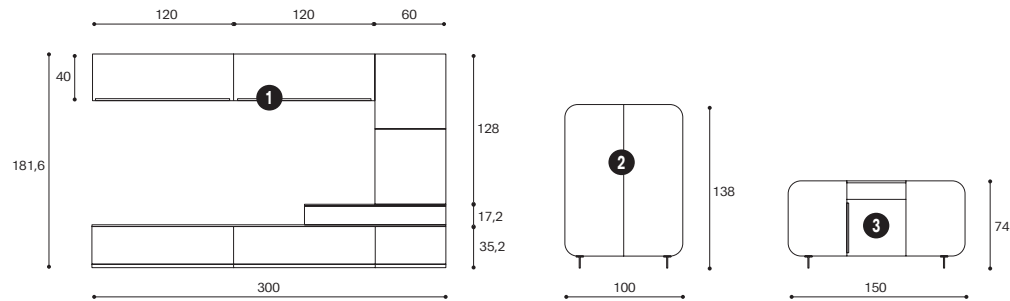

Ambiente LV705

1 **Composizione a parete**

Laccato liscio Deep Blue, Laccato liscio Garda,
Vetro Canova, Metallo Rame
L.300 H.181,6 P.33,6/42 cm

Tavolo

HU!
Laccato liscio Deep Blue, Metallo Rame
L.210 H.76,8 P.110 cm

2 **Madia alta**

FIFTY
Laccato liscio Garda, Metallo Rame
L.100 H.138 P.42 cm

Sedie

GRACE
Tessuto Sabbia, Nero opaco
L.50 H.80,5 P.54 cm

3

Madia bassa

FIFTY GLASS
Laccato liscio Garda, Vetro Canova, Metallo Rame
L.150 H.74 P.42 cm

Finiture

Finishes