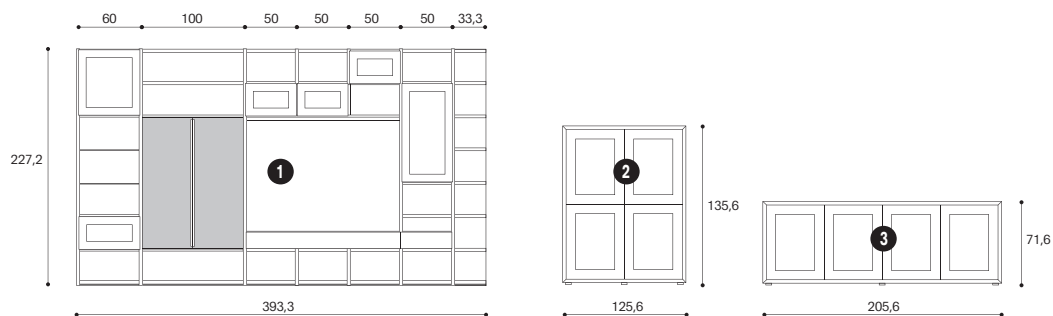

Ambiente LV731