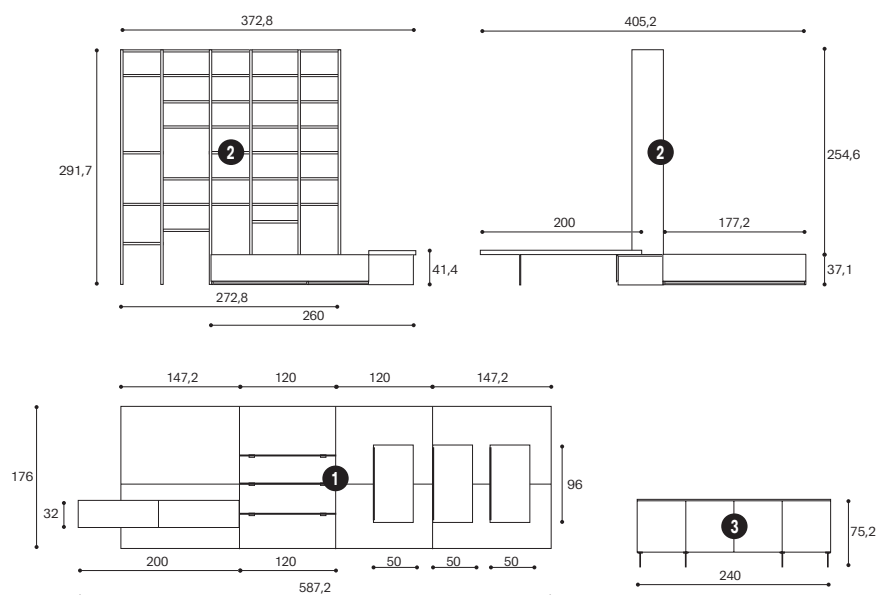

Ambiente LV702

1 **Composizione a parete**

Nobilitato Teak, Vetro Sahara Noir,
Laccato liscio Bianco
L.587,2 H.176 P.24,5/33,6/42 cm

Tavolo con quattro allunghe

Laccato liscio Porpora
170x90 cm (chiuso)
324x90 cm (aperto)

2 **Composizione con libreria**

Laccato liscio Porpora, Nobilitato Teak
L.372,8x405,2 H.291,2 P.40/58 cm

Sedie

CIRCE
Cuoio rigenerato Tortora, Metallo Nero opaco
L.45 H.83 P.56 cm

3 **Madia**

DAIANA
Nobilitato Teak, Laccato liscio Porpora,
Vetro trasparente
L.240 H.75,2 P.42 cm

Tavolini

Nobilitato Teak, Metallo Champagne
L.80 H.38 P.50 cm

Finiture

Finishes