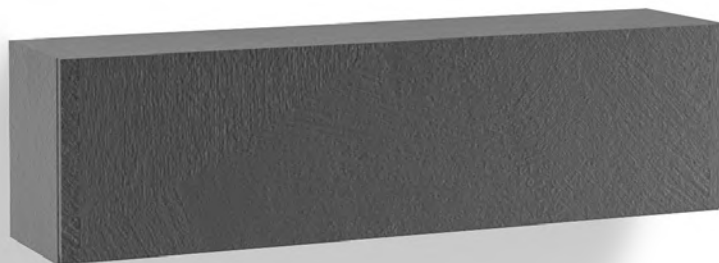

Vasistas
art. 5106
L.147,2 H.40 P.33,6 cm