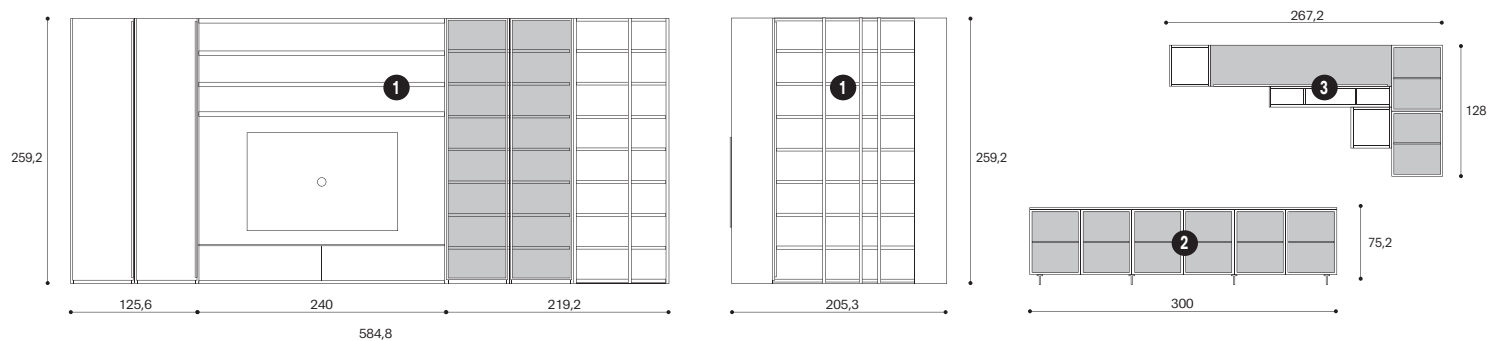

Ambiente LV704

1 Libreria angolare

Laccato liscio Bianco, Vetro Bronzo satinato,
Metallo Champagne
L.584,8x205,3 H.259,2 P.42 cm

2 Madia

Laccato Bianco liscio, Vetro Bronzo satinato,
Metallo Champagne
L.300 H.75,2 P.42,3 cm

3 Composizione a parete

Laccato Bianco liscio, Vetro Bronzo satinato,
Metallo Champagne
L.267,2 H.128 P.31,6/33 cm

Tavolino

Nobilitato Michelangelo, Metallo Champagne
L.69 H.28 P.66 cm

Tavolino

Nobilitato Michelangelo, Metallo Champagne
L.109 H.38 P.66 cm

Divano

INFINITY
Tessuto TT9
L.485 H.94 P.100 cm

Tavolo

Nobilitato Michelangelo, Metallo Champagne
L.180 H.78 P.90 cm + allunga 50 cm

Sedie

SLIDE
Grigio Fumè Trasparente, Metallo Bianco Opaco
L.49 H.84 P.51 cm

Finiture

Finishes