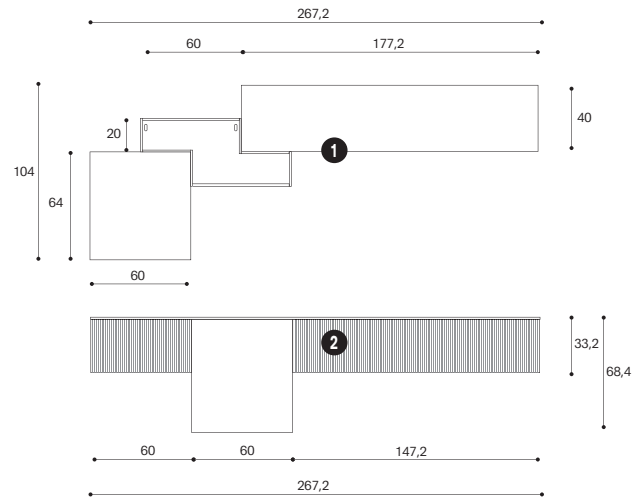

Ambiente LV736

1 Composizione a parete

Nobilitato Cenere Wood, Laccato liscio Piombo,
Laccato liscio Brick
L.267,2 H.104 P.20/33,6/42 cm

2 Composizione a terra

Cenere Wood, Laccato liscio Piombo
L.267,2 H.68,4 P.42 cm

Tavolino

Laccato liscio Piombo, Metallo Champagne
L.69 H.28 P.66 cm

Tavolino

Nobilitato Cenere Wood, Metallo Champagne
L.109 H.38 P.66 cm

Finiture

Finishes