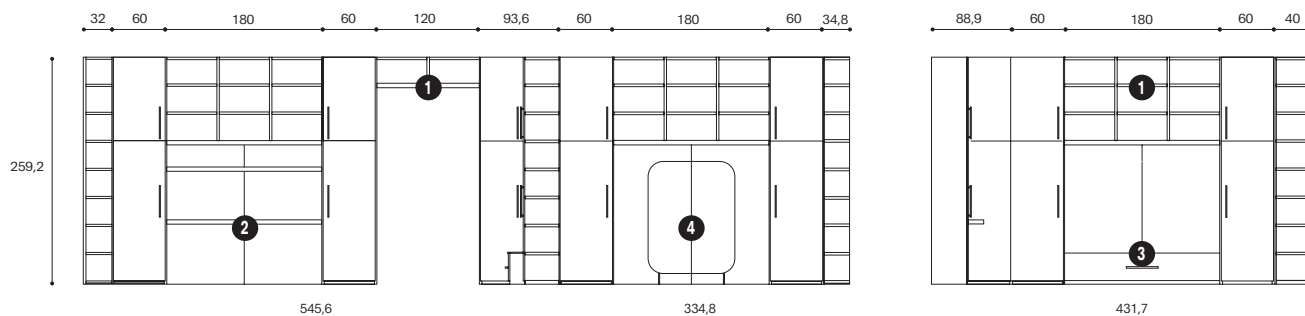

Ambiente LV722

1 **Libreria angolare**

Nobilitato Nuvola Frassino, Laccato liscio Fango, Metallo Brown
L.546,6x431,7x373,3 H.259,2 P.40 cm

2 **Piano scrivania**

Laccato liscio Ruggine
L.177,2 P.58,3 SP.5 cm

3 **Cassettone**

Laccato liscio Ruggine, Metallo Brown
L.177,2 H.36,4 P.58 cm

4 **Madia alta**

FIFTY
Laccato liscio Ruggine, Metallo Brown
L.100 H.138 P.42 cm

Tavolo con quattro allunghe

Nobilitato Teak
170x90 cm (chiuso)
324x90 cm (aperto)

Sedie

CIRCE
Cuoio rigenerato Cognac, Nero opaco
L.45 H.83 P.56 cm

Sedia scrivania

AURA
Nobilitato teak, Tessuto TT2
L.53 H.82 P.55 cm

Tavolino

Nobilitato Nuvola Frassino, Metallo Brown
L.69 H.28 P.66 cm

Tavolino

Nobilitato Teak, Metallo Brown
L.109 H.38 P.66 cm

Divano

INFINITY LUX
Tessuto TT2, Velluto VL3
L.312 H.94 P.100/120/185 cm

Finiture

Finishes