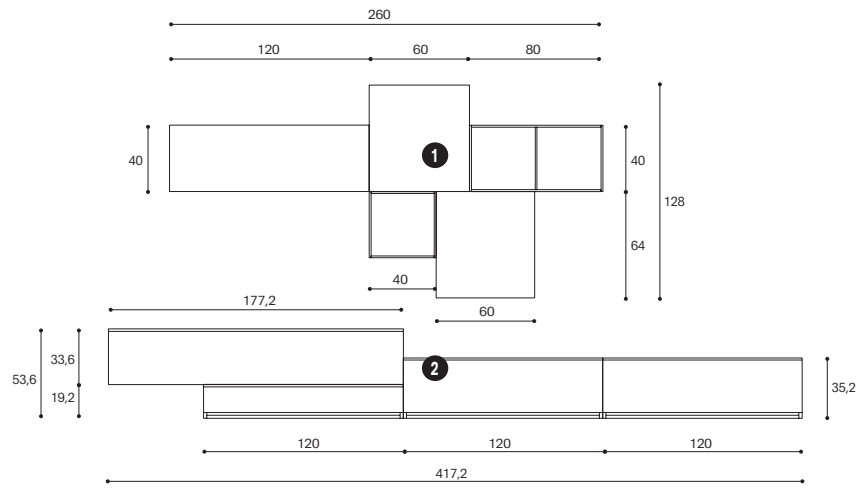

Ambiente LV729

1 **Composizione a parete**

Nobilitato Calce, Nobilitato Stone Gray,
Nobilitato Rovere Nodato
L.260 H.128 P.31,6/33,6/42 cm

2 **Composizione a terra**

Nobilitato Calce, Nobilitato Rovere Nodato
L.417,2 H.53,6 P.42/58 cm

Finiture

Finishes