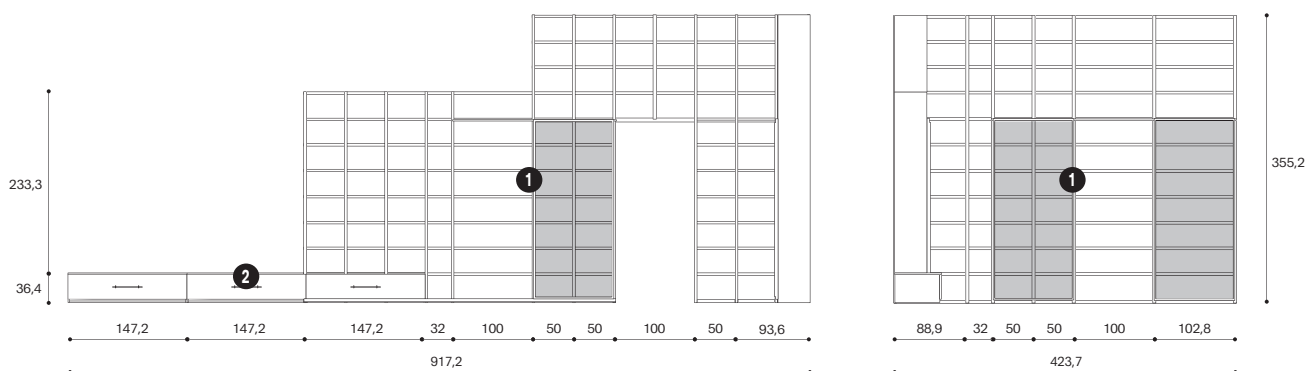

Ambiente LV711

1 **Libreria angolare**

Nobilitato Cenere Wood, Laccato liscio Roccia,
Vetro Bronzo satinato, Metallo Rame
L.917,2x423,7 H.259,2/355,2 P.42 cm

2 **Cassettoni**

Laccato liscio Roccia, Metallo Rame
L.147,2 H.36,4 P.58 cm

Divano angolare

INFINITY LUX

Tessuto TT1, Velluto VL3
L.407x255 H.94 P.100/155 cm

Tavolino

Laccato liscio Roccia
L.109 H.23 P.66 cm

Tavolo con tre allunghe

EXTRA

Nobilitato Cenere Wood, Metallo Nero opaco
140x90 cm (chiuso)
185/230/275x90 cm (aperto)

Sedie

AURA

Nobilitato Rovere Nodato
L.53 H.82 P.55 cm

Finiture

Finishes