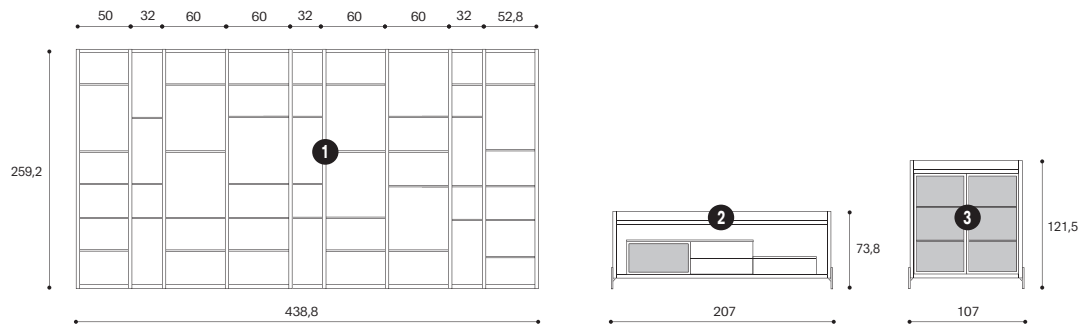

Ambiente LV703

1 **Libreria lineare**
Nobilitato Teak, Vetro trasparente
L.438,8 H.227,2 P.40 cm

2 **Madia**
FREEDA
Nobilitato Teak, Laccato Papiro perlato,
Vetro Bronzo satinato, Metallo Champagne
L.207 H.73,8 P.58,3 cm

3 **Vetrinetta**
FREEDA
Nobilitato Teak, Vetro Bronzo satinato,
Metallo Champagne
L.107 H.121,5 P.42,3 cm

Divano
INFINITY
Tessuto TLA
L.370 H.94 P.155

Finiture

Finishes