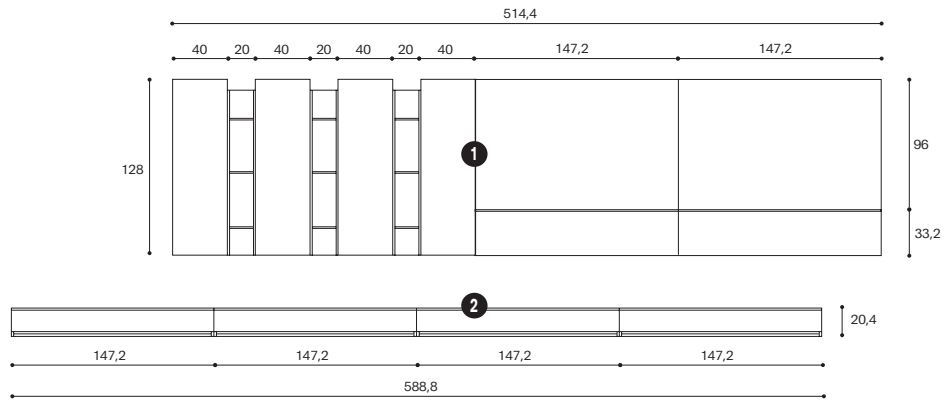

Ambiente LV709

1 **Composizione a parete**

Laccato liscio Creta, Laccato liscio Brown,
Nobilitato Opera
L.514,4 H.128 P.31,6/33,6/42 cm

2 **Composizione a terra**

Laccato liscio Brown
L.588,8 H.20,4 P.42 cm

Tavolino

Nobilitato Opera, Metallo Brown
L.96 H.40 P.58 cm

Finiture

Finishes