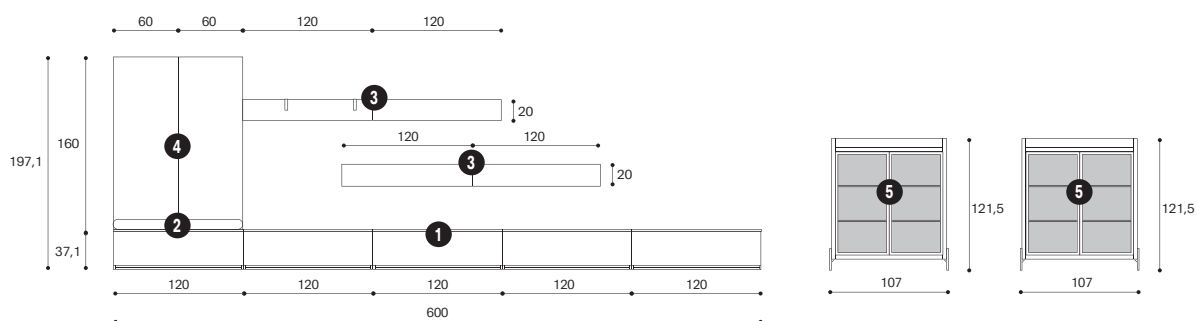

Ambiente LV706

1 **Cassettone con taglio a 45°**

Nobilitato Teak
L.120 H.37,1 P.42,3 cm

2 **Cuscino per basi**

Tessuto TT8
L.120 H.8 P.42 cm

3 **Mensole**

FREEDA
Nobilitato Teak, Metallo Brown
L.120 H.20 P.20 cm

4 **Specchi**

L.60 H.160 cm

5 **Vetrinetta**

FREEDA
Laccato liscio Brick, Vetro Flutes Grigio scuro,
Metallo Brown
L.107 H.121,5 P.42,3 cm

Tavolo

Nobilitato Marquinia, Metallo Brown
L.210 H.76 P.110 cm

Sedie

GRACE
Tessuto Sabbia, Nero opaco
L.50 H.80,5 P.54 cm

Finiture

Finishes