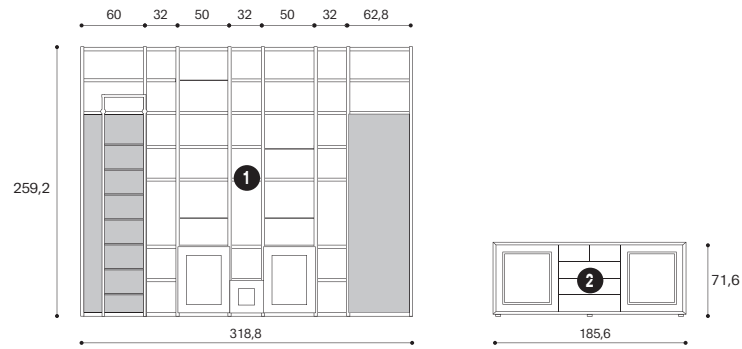

Ambiente LV726

1 **Libreria lineare con scaletta**

Nobilitato Nuvola Frassino, Laccato liscio Piombo,
Vetro Reflex, Metallo Brown
L.318,8 H.259,2 P.42 cm

2 **Madia**

Nobilitato Nuvola Frassino, Laccato liscio Piombo
L.185,6 H.71,6 P.45 cm

Tavolino

Nobilitato Teak, Metallo Brown
L.69 H.28 P.66 cm

Finiture

Finishes