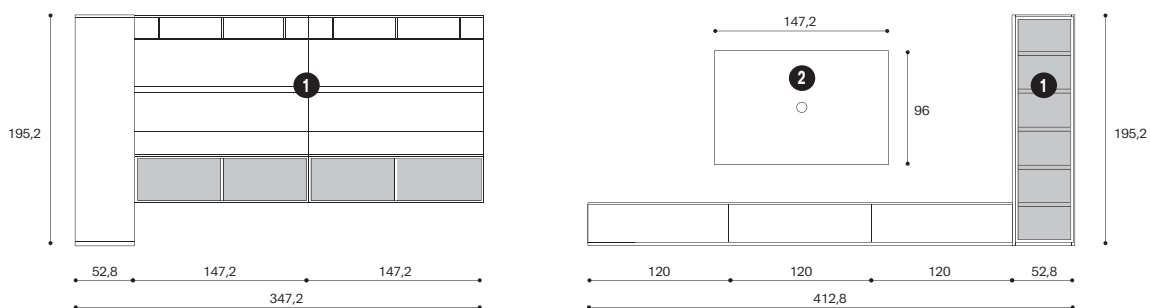

Ambiente LV720

1 Composizione angolare

Laccato liscio Creta, Vetro Reflex,
Metallo Champagne, Nobilitato Teak
L.347,2x412,8 H.195,2 P.28,3/31,6/33,6/42 cm

Divano

INFINITY LUX
Tessuto TT2, Velluto VL3
L.247 H.94 P.155 cm

2 Pannello porta tv

Laccato liscio Creta
L.147,2 H.96 P.10 cm

Tavolino

Nobilitato Teak, Metallo Champagne
L.69 H.28 P.66 cm

Tavolino

Laccato liscio Creta, Metallo Brown
L.109 H.38 P.66 cm

Finiture

Finishes