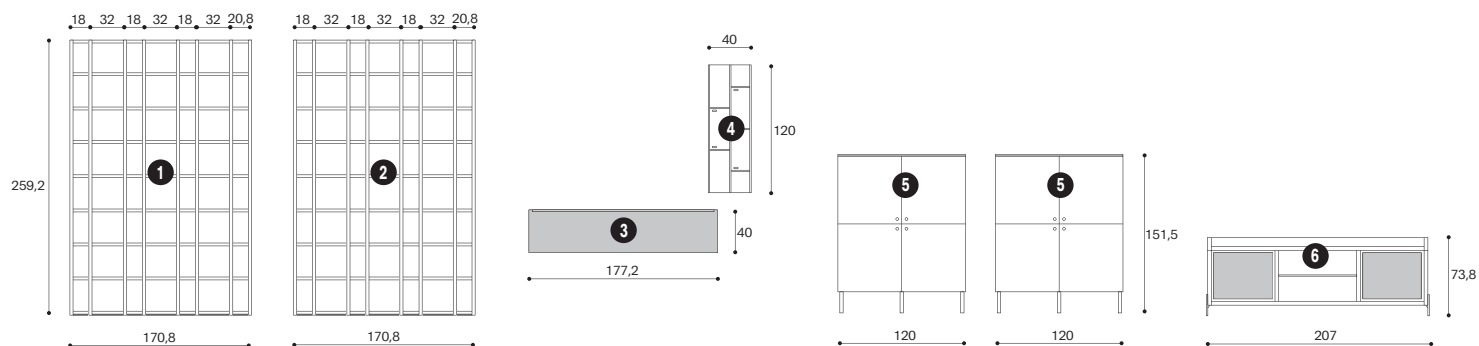

# UN CLASSICO INTRAMONTABILE

**Composizione a parete  
stile classico**

Laccato liscio Miele,  
Laccato liscio Garda  
L.550 H.259,2 P.42 cm

**Tavolo**

Laccato liscio Brown  
L.210 H.75 P.110 cm

**Sedie**

**AURA**  
Tessuto TV4, Nobilitato Rovere Nodato  
L.53 H.82 P.55 cm

# Ambiente LV708

1 **Libreria lineare a sinistra**

Nobilitato Teak, Laccato liscio Garda  
L.170,8 H.259,2 P.31,6 cm

2 **Libreria lineare a destra**

Nobilitato Teak, Laccato liscio Garda  
L.170,8 H.259,2 P.31,6 cm