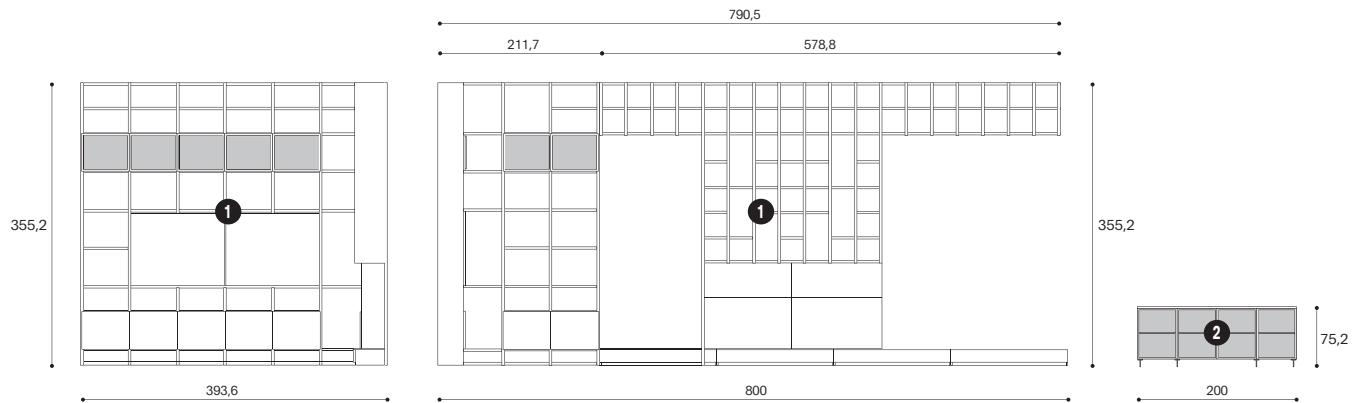

Ambiente LV700

1 **Libreria angolare**

Laccato liscio Creta, Laccato lucido Fango,
Vetro Reflex, Nobilitato Marquinia
L.790,5x393,6 H.355,2 P.31,6/33,6/42 cm

Divano angolare

INFINITY LUX
Tessuto TT1, Velluto VLA
L.535x390 H.94 P.100/120/155 cm

2 **Madia**

Laccato lucido Fango, Vetro Reflex, Metallo Brown
L.200 H.75,2 P.42,3 cm

Sedie

CIRCE
Cuoio rigenerato Cognac, Metallo Nero Opaco
L.45 H.83 P.56 cm

Tavolo con quattro allunghe

Laccato liscio Piombo
170x90 cm (chiuso)
324x90 cm (aperto)

Finiture

Finishes