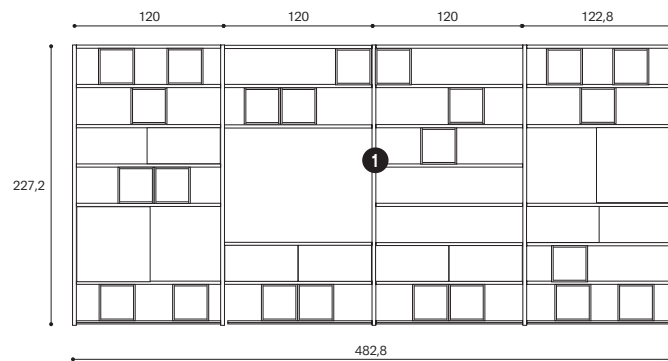

Ambiente LV730

1 **Libreria bifacciale**

Nobilitato Nuvola Frassino, Nobilitato Stone Gray,
Laccato liscio Fango
L.482,8 H.227,2 P.30,2 cm

Tavolino

Nobilitato Stone Gray, Metallo Rame
L.80 H.38 P.80 cm

Tavolino

Nobilitato Stone Gray, Metallo Rame
L.80 H.38 P.50 cm

Finiture

Finishes