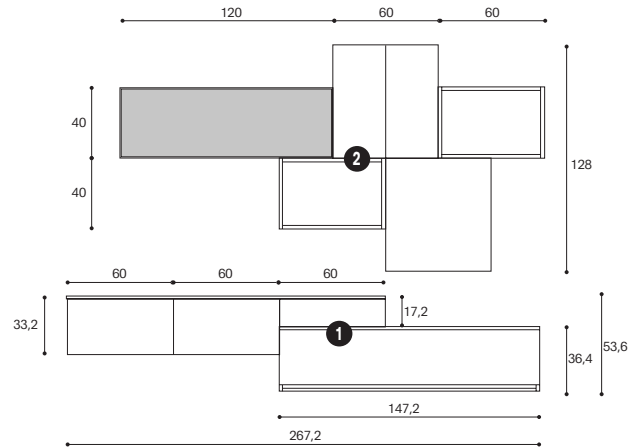

Ambiente LV725

1 Composizione a terra

Nobilitato Cenere Wood, Nobilitato Corten
L.267,2 H.53,6 P.42/58 cm

2 Composizione a parete

Nobilitato Cenere Wood, Nobilitato Corten,
Vetro Reflex, Metallo Brown
L.220 H.128 P.31,6/33,6/42 cm

Tavolino

Nobilitato Corten, Metallo Brown
L.80 H.38 P.50 cm

Divano

INFINITY
Velluto VL5, Velluto VL3
L.312 H.94 P.100/185 cm

Finiture

Finishes