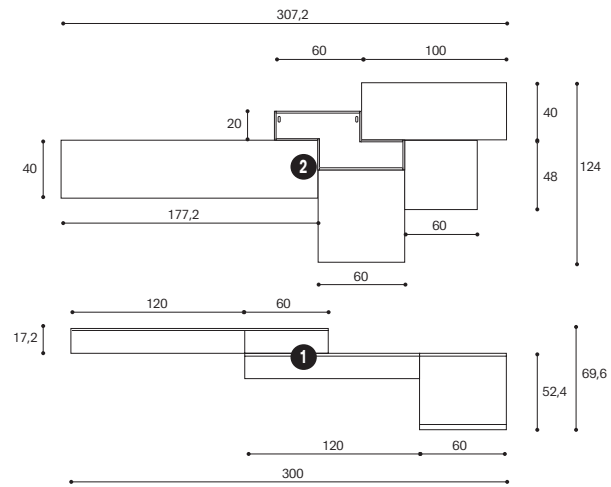

Ambiente LV734

1 Composizione a parete

Nobilitato Nuvola Frassino, Nobilitato Marquinia,
Laccato liscio Bristol
L.307,2 H.124 P.20/33,6/42 cm

2 Composizione a terra

Nobilitato Nuvola Frassino, Laccato liscio Bristol
L.300 H.69,6 P.42,3 cm

Tavolino

Laccato liscio Bristol
L.90 H.30 P.90 cm

Finiture

Finishes