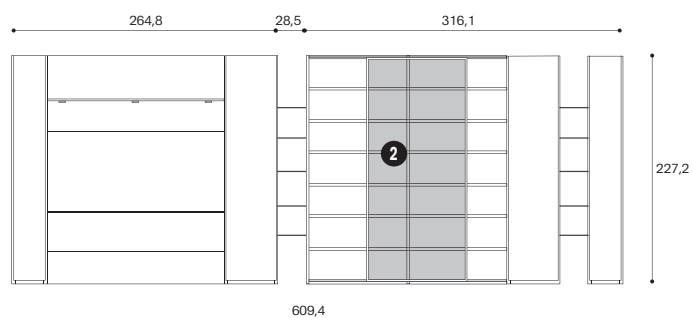

# Ambiente LV701

**1 Libreria lineare a sinistra**

Nobilitato Rovere Nodato, Laccato liscio Bristol, Vetro Reflex  
L.428,8 H.120,6/355,2 P.40/42 cm

**2 Libreria lineare a destra**

Nobilitato Rovere Nodato, Laccato liscio Bristol, Vetro Reflex  
L.609,4 H.227,2 P.38,5/42 cm