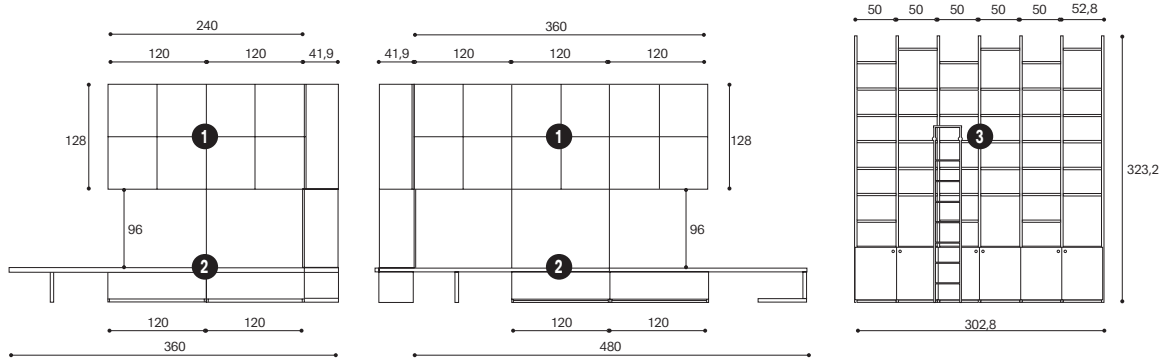

Ambiente LV732

1 Composizione angolare a parete

Nobilitato Cenere Wood, Nobilitato Corten,
Laccato Rame Perlato
L.240x360 H.128 P.42 cm

Divani

INFINITY LUX
Tessuto TV5, Velluto VL3
L.290x200 H.94 P.100 cm

2 Composizione angolare a terra

Nobilitato Cenere Wood
L.360x480 H.42,1 P.42 cm

Librerie lineari con scalette

3 Nobilitato Cenere Wood, Laccato Rame Perlato,
Metallo Rame
L.302,8 H.323,2 P.42 cm

Tavolino

Laccato Rame Perlato
L.90 H.30 P.90 cm

Finiture

Finishes