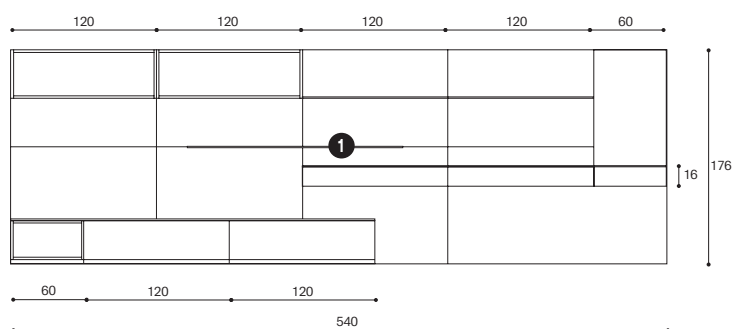

Ambiente LV714

1 **Composizione a parete**

Laccato liscio Creta, Nobilitato Teak,
Nobilitato Michelangelo
L.540 H.176 P.24,5/58,3 cm

Sedia

CIRCE

Cuoio rigenerato Cognac,
Metallo Nero opaco
L.48 H.83 P.56 cm

Divano a sinistra

INFINITY LUX

Velluto VL5, Velluto VL3
L.285 H.94 P.100/155 cm

Divano a destra

INFINITY LUX

Velluto VL5, Velluto VL3
L.120 H.94 P.120 cm

Tavolino

Nobilitato Teak
L.90 H.30 P.90 cm

Finiture

Finishes