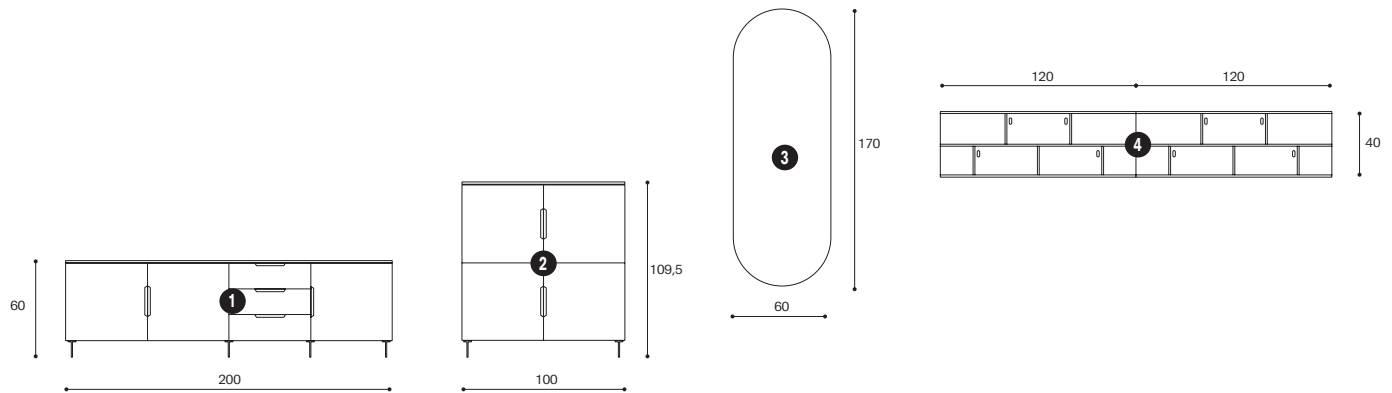

Ambiente LV715

1 **Madia bassa**

DAIANA

Laccato liscio Deep Blue, Metallo Champagne
L.200 H.60 P.42,3 cm

2 **Madie alte**

DAIANA

Laccato liscio Perla, Metallo Champagne
L.100 H.109,5 P.42,3 cm

3 **Specchio con ripiani**

FREEDA

Laccato liscio Deep Blue
L.60 H.170 P.20,3 cm

4 **Pensili a giorno**

Laccato liscio Deep Blue
L.120 H.40 P.20 cm

Tavolino

Laccato liscio Deep Blue, Metallo Champagne
L.96 H.40 P.58 cm

Divano

INFINITY

Tessuto TT1
L.270 H.94 P.100 cm

Poltrone

Tessuto TL4, Metallo Brown
L.88 H.74 P.78 cm

Tavolo allungabile

MOONLIGHT

Laccato liscio Bianco,
Acciaio verniciato Bianco
Ø120 H.77cm (chiuso)
Ø170 H.77cm (aperto)

Sedie

GRAVITY

Sedile Bianco opaco, Nero opaco
L.50 H.85 P.54 cm

Finiture

Finishes