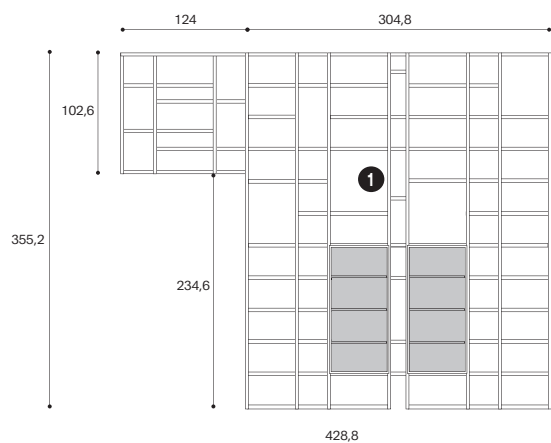

# Ambiente LV701

**1 Libreria lineare a sinistra**

Nobilitato Rovere Nodato, Laccato liscio Bristol, Vetro Reflex  
L.428,8 H.120,6/355,2 P.40/42 cm

**2 Libreria lineare a destra**

Nobilitato Rovere Nodato, Laccato liscio Bristol, Vetro Reflex  
L.609,4 H.227,2 P.38,5/42 cm