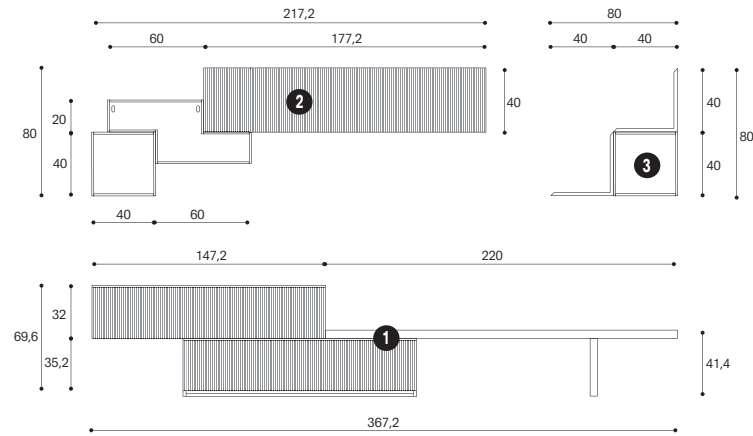

Ambiente LV713

1. 1 **Composizione a terra**
   Laccato liscio Piombo, Nobilitato Rovere Nodato
   L.367,2 H.69,6 P.42 cm
2. 2 **Composizione a parete**
   Laccato liscio Piombo, Laccato liscio Ruggine,
   Nobilitato Rovere Nodato
   L.217,2 H.80 P.20/31,6/33,6 cm
3. 3 **Mensola in metallo**
   CLIMBY
   Metallo Brown
   L.80 H.80 P.31,6 cm

Finiture

Finishes