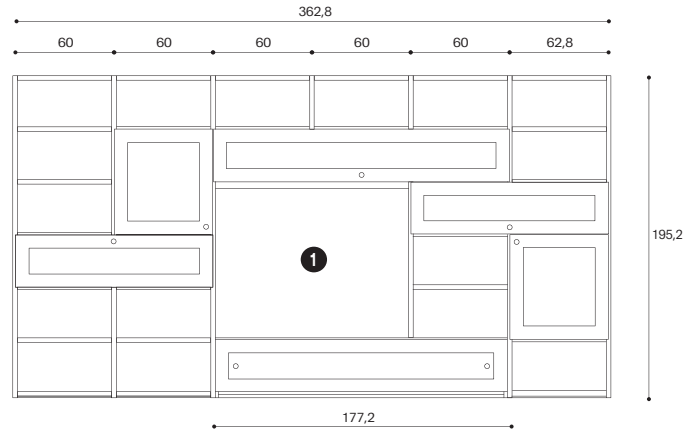

Ambiente LV716

1. 1 **Libreria lineare stile classico**
   Laccato liscio Sale, Metallo Rame
   L.362,8 H.195,2 P.42/58 cm

Tavolino
Laccato liscio Sale, Metallo Rame
L.80 H.38 P.50 cm

Divano
INFINITY
Tessuto TL9
L.250 H.94 P.155 cm

Finiture

Finishes