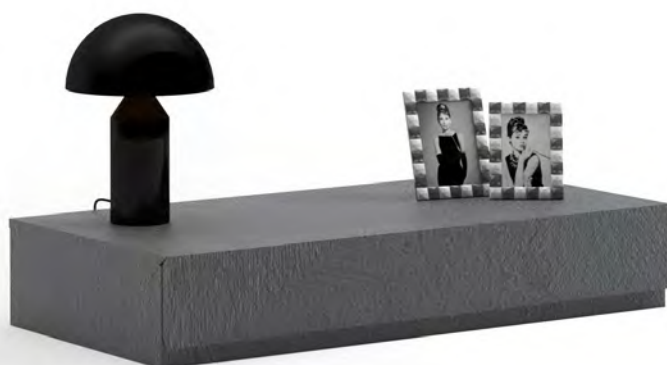

Cassettone con taglio a 45°

art. 9802

L.120 H.21,6 P.58 cm