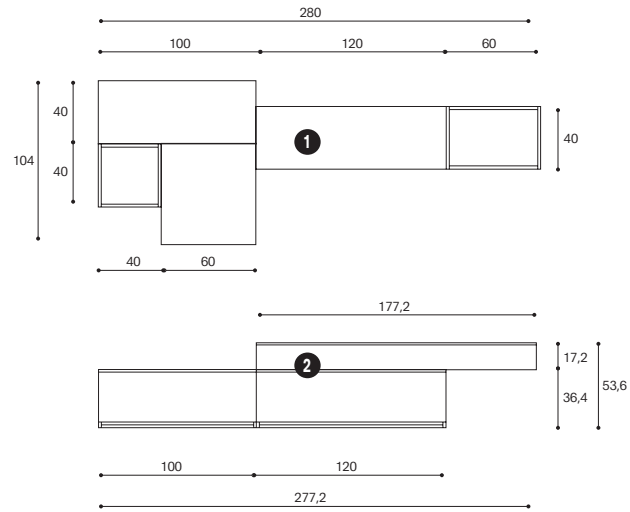

Ambiente LV735

1 Composizione a parete

Nobilitato Rovere Nodato, Laccato liscio Creta,
Laccato liscio Fango, Metallo Brown
L.260 H.104 P.31,6/33,6/42 cm

2 Composizione a terra

Nobilitato Rovere Nodato, Laccato liscio Fango
L.297,2 H.53,6 P.42,3/58,3 cm

Tavolino

Laccato liscio Garda
L.109 H.23 P.66 cm

Finiture

Finishes