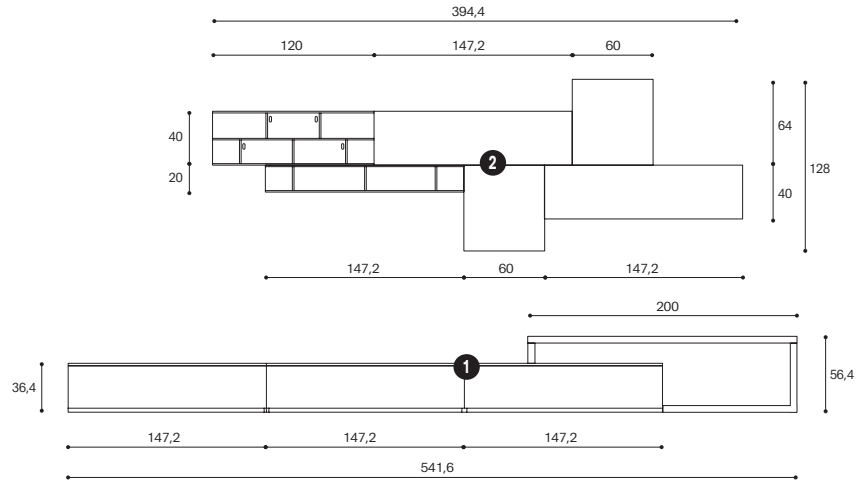

Ambiente LV723

1 Composizione a terra

Nobilitato Calce, Nobilitato Teak
L.541,6 H.36,4/56,4 P.42 cm

2 Composizione a parete

Laccato Argento Perlato, Laccato liscio Brick,
Laccato liscio Navy
L.394,4 H.128 P.31,6/33,6/42 cm

Finiture

Finishes