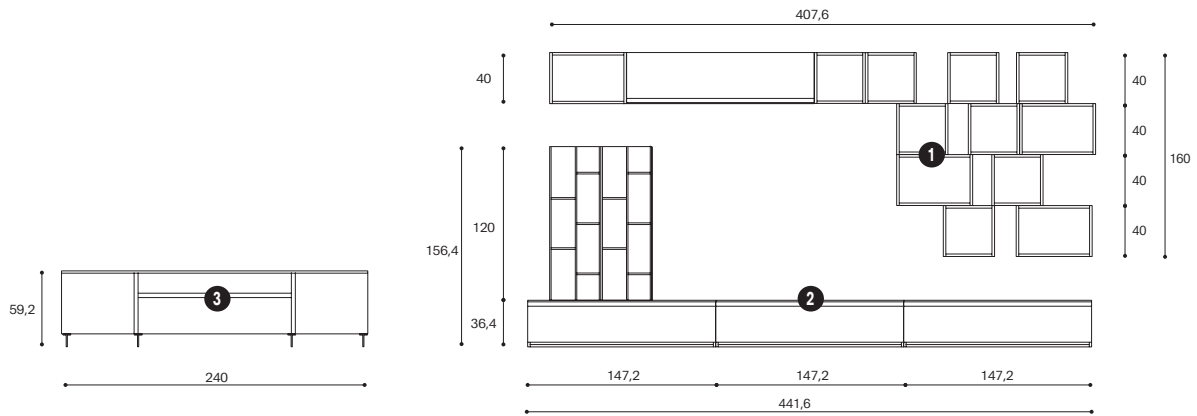

Ambiente LV733

1 **Composizione a parete**

Laccato liscio Roccia, Nobilitato Cenere Wood,
Metallo Rame
L.407,6 H.160 P.31,6/33,6 cm

Divano

INFINITY
Tessuto TLA
L.347 H.94 P.100/155 cm

2 **Composizione a terra**

Laccato liscio Brown, Laccato liscio Roccia,
Metallo Rame
L.441,6 H.36,4/156,4 P.31,6/42 cm

3 **Madia**

MONDRIAN
Nobilitato Cenere Wood, Laccato liscio Roccia,
Laccato liscio Brown, Metallo Rame
L.240 H.59,2 P.42,3 cm

Finiture

Finishes