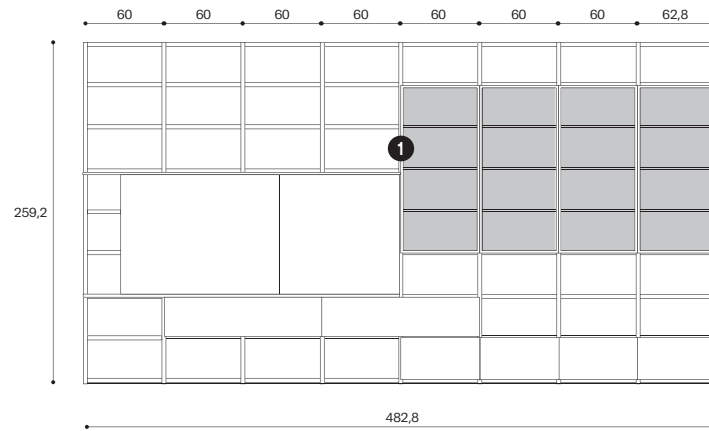

# Ambiente LV724

1 **Libreria lineare**

Nobilitato Teak, Laccato liscio Bristol,  
Metallo Brown, Vetro Reflex  
L.482,8 H.259,2 P.42 cm

**Tavolino**

Nobilitato Teak, Metallo Brown  
L.80 H.38 P.80 cm

**Tavolino**