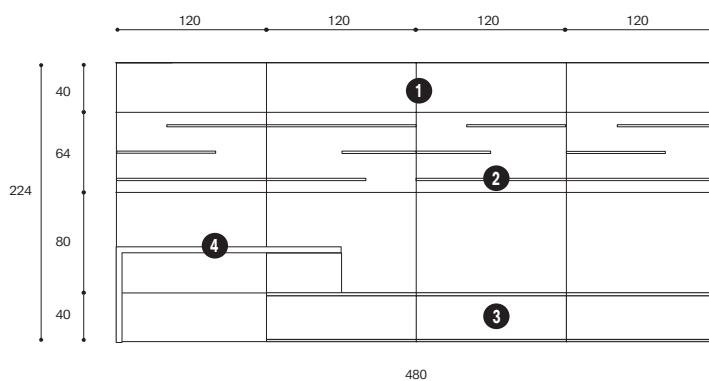

Ambiente LV718

1 **Composizione a parete**

Laccato liscio Tele, Laccato liscio Deep Blue
L.480 H.224 P.40/58 cm

2 **Mensole**

SHANGAI

Laccato liscio Tele, Laccato liscio Deep Blue
L.120 H.64 P.25 cm

3 **Cassettoni con taglio a 45°**

Laccato liscio Tele, Laccato liscio Deep Blue
L.60/120 H.37,1 P.42 cm

4 **Piano scrivania**

Laccato liscio Deep Blue
L.180 H.76,5 P.58 cm

Sedia

SLIDE

Zafferano, Nero Opaco
L.49 H.84 P.51 cm

Tavolino

Laccato liscio Tele, Metallo Brown
L.109 H.38 P.66 cm

Divano

INFINITY LUX

Tessuto TT9, Velluto VL3
L.292 H.94 P.100/120/155 cm

Finiture

Finishes