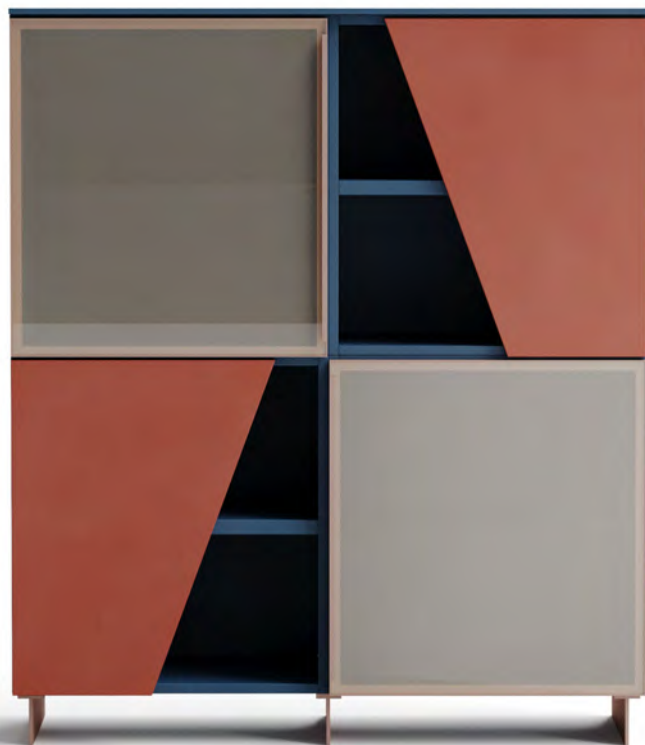

Madia alta

art. MD44S

Laccato liscio Deep Blue, Laccato liscio Brick, Vetro Bronzo satinato, Metallo Rame

L.120 H.139,2 P.42,3 cm