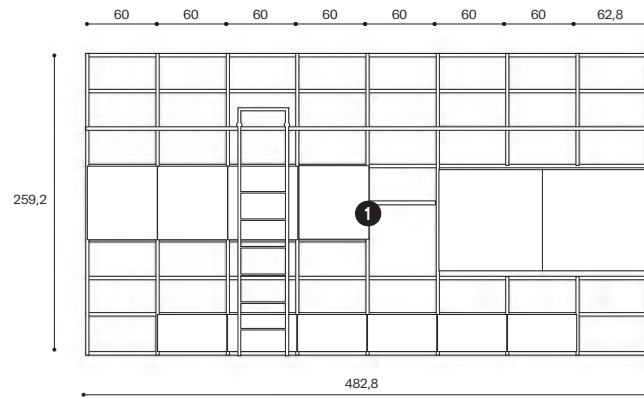

Ambiente LV710

1 **Libreria lineare con scaletta**

Nobilitato Teak, Laccato liscio Garda,
Metallo Brown
L.482,8 H.259,2 P.42 cm

Tavolino

Nobilitato Teak, Metallo Brown
L.69 H.28 P.66 cm

Tavolino

Laccato liscio Creta, Metallo Brown
L.109 H.38 P.66 cm

Divano a sinistra

INFINITY LUX
Velluto VL1, Velluto VL3
L.190 H.94 P.100 cm

Divano a destra

INFINITY LUX
Velluto VL1, Velluto VL3
L.190 H.94 P.100 cm

Finiture

Finishes