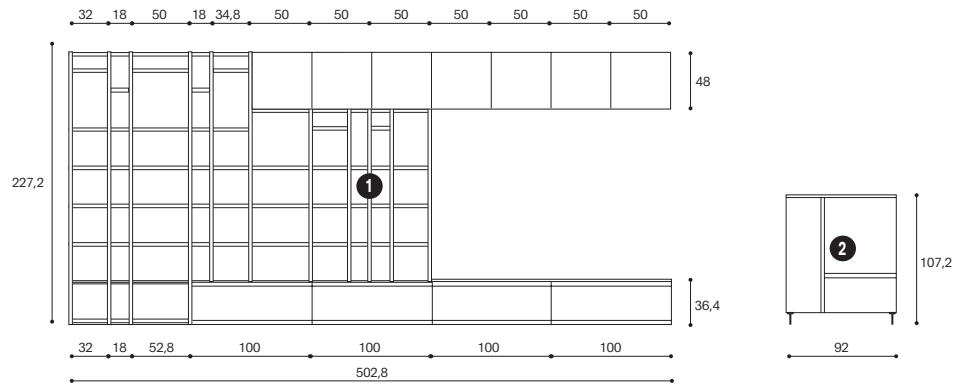

Ambiente LV728

1. 1 **Libreria lineare con pensili e cassettoni**
   Nobilitato Nuvola Frassino, Laccato liscio Roccia,
   Metallo Rame
   L.502,8 H.227,2 P.31,6/42 cm

1. 2 **Madia alta**
   MONDRIAN
   Laccato liscio Ruggine, Laccato liscio Roccia,
   Laccato liscio Creta, Metallo Rame
   L.92 H.107,2 P.42,3 cm

Tavolino
Laccato liscio Roccia
L.109 H.23 P.66 cm

Divano
INFINITY LUX
Tessuto TL1, Velluto VL3
L.300x195 H.72 P.100 cm

Finiture
Finishes