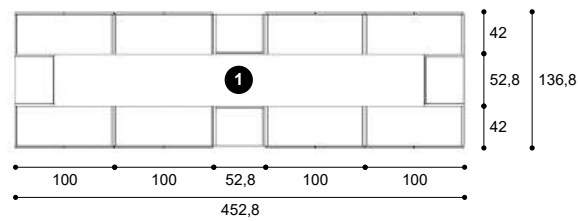

④

Piano scrivania prolunga

L.140 H.74 P.80 cm

⑥

Scrivania in appoggio

L.180 H.74 P.80 cm

FINITURE

FINISHES

Laccato liscio
BristolNobilitato
Cenere WoodMetallo
Brown

OF110

OPERATIVO

①

**Composizione
c/ante e librerie**
L.452,8x136,8 H.259,2 P.42 cm

②

Scivanie d'appoggio
L.160 H.74 P.80 cm

③

**Basi per scivanie
d'appoggio**
L.220 H.52,4 P.84,6 cm

FINITURE FINISHES

Laccato liscio
Fango

Nobilitato
Rovere Nodato

OF111

DIREZIONALE

1
**Scrivania direzionale
 d'appoggio**
 L.220 H.75 P.100 cm

2
**Base per scrivania
 d'appoggio**
 L.200 H.52,4 P.84,6 cm