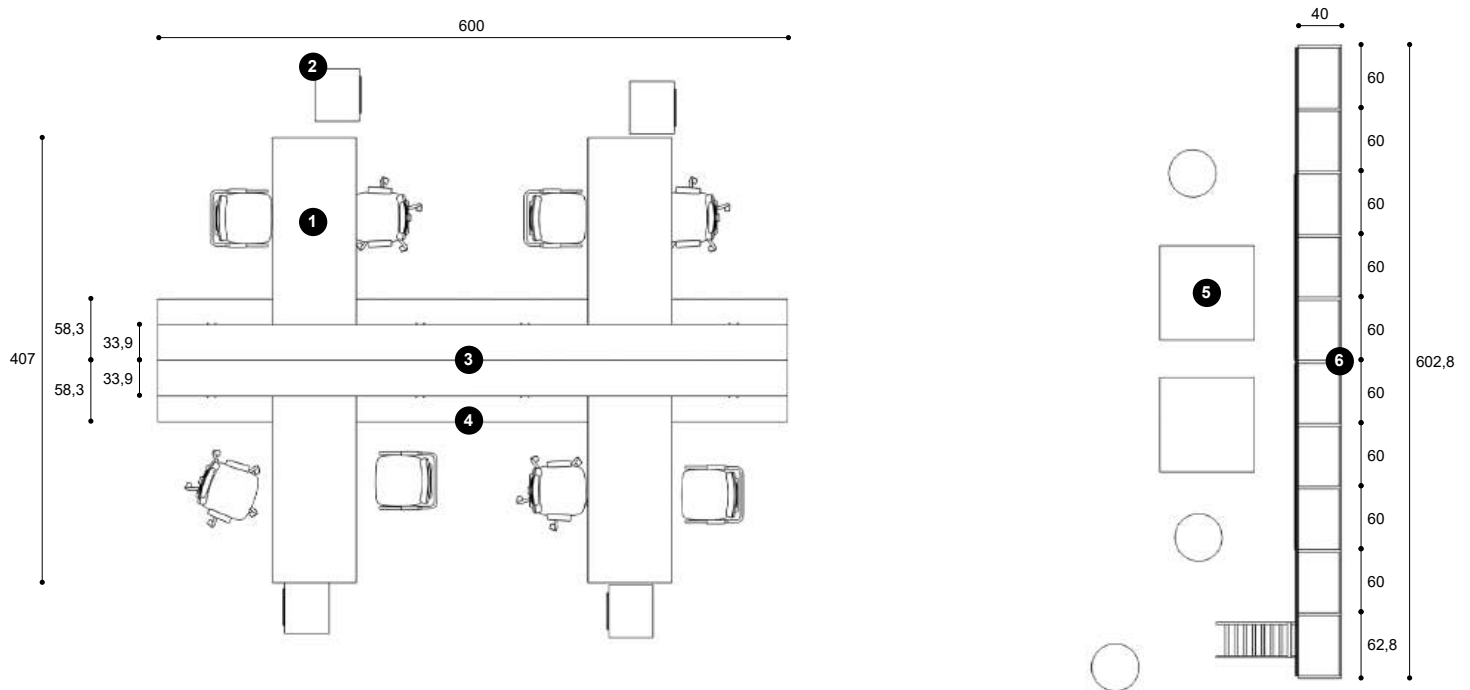

OF107

OPERATIVO

1
Scivanie d'appoggio
L.180 H.74 P.80 cm

2
Cassettiera c/ruote
L.50 H.57 P.42,3 cm

3
Doppia libreria
L.600 H.133,2 P.67,8 cm

4
Composizione a terra
L.600 H.52,4 P.116,6 cm

5
Tavolini
L.90 H.30 P.90 cm

6
Libreria
L.602,8 H.259,2 P.40 cm