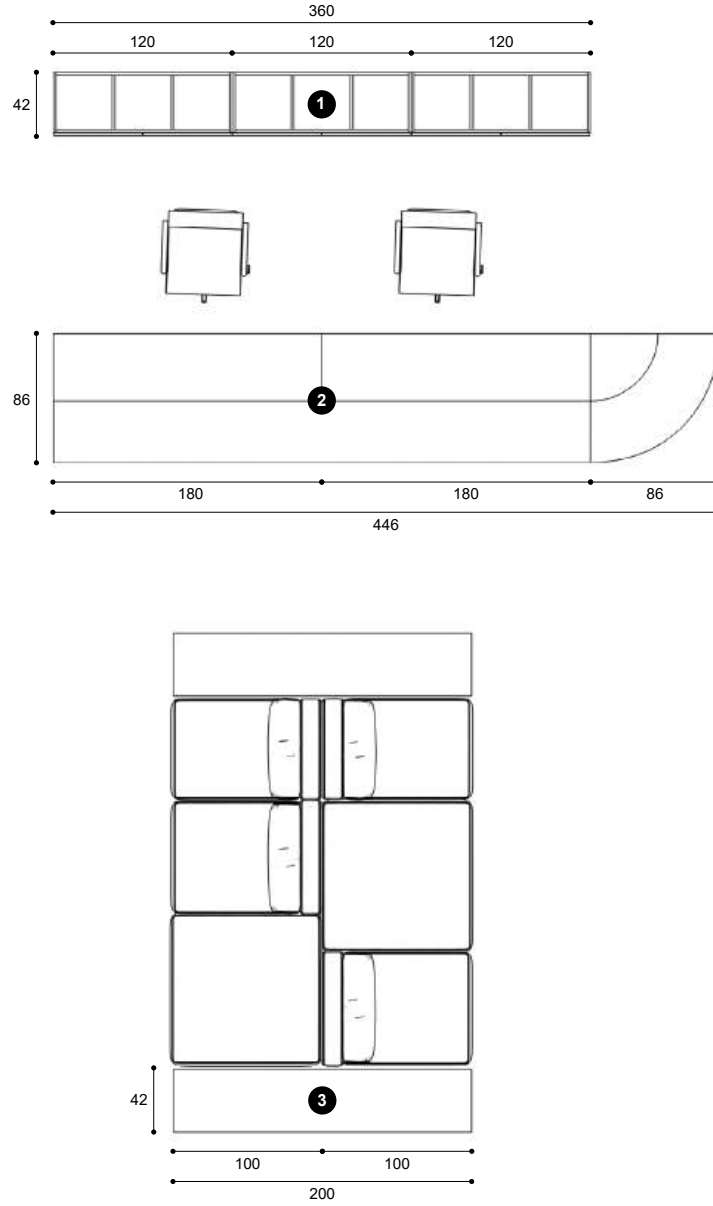

OF105

RECEPTION

1
Componibile c/ante e fioriere
L.360 H.162,8 P.42 cm

2
Reception
L.446 H.118,5 P.86 cm

3
Componibile a giorno
L.200 H.36,4 P.42,3 cm