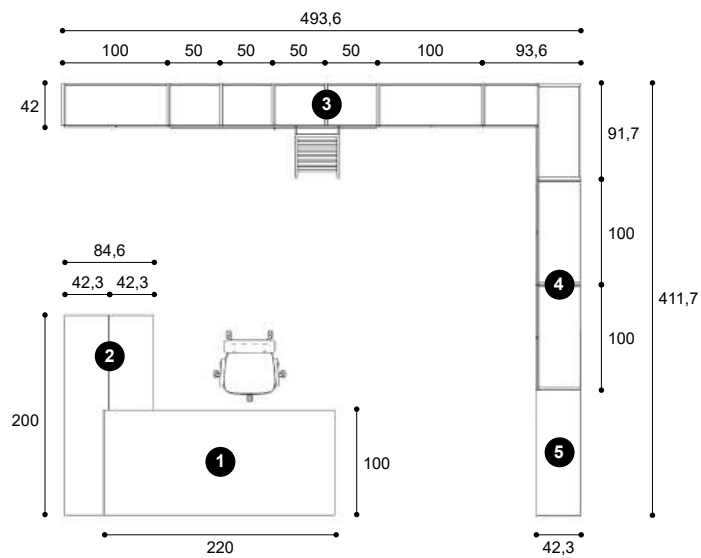

1
**Scrivania direzionale
 in appoggio**
 L.220 H.75 P.100 cm

2
**Base mod. Island
 per scrivania in appoggio**
 L.180 H.50 P.57 cm

3
**Composizione con mensole
 e boiserie a parete**
 L.354,4 H.276 P.20 cm

**Composizione di mensole
a parete**

L.240 H.120/147,2 P.31,6 cm

2

**Composizione di cassetti
a parete**

L.720 H.17,2 P.42,3 cm

3

Tavolo riunioni rotondo

L.150 H.75 P.150 cm

Cassettiera c/ruote

L.50 H.57 P.42,3 cm

⑤

Piano scrivania di raccordo

L.80 H.74 P.80 cm

②

Scrivania in appoggio

L.180 H.74 P.80 cm

**Basi per scivanie
d'appoggio**
L.220 H.52,4 P.84,6 cm

FINITURE FINISHES

Laccato liscio
Fango

Nobilitato
Rovere Nodato

OF111

DIREZIONALE

1
**Scrivania direzionale
 d'appoggio**
 L.220 H.75 P.100 cm

2
**Base per scrivania
 d'appoggio**
 L.200 H.52,4 P.84,6 cm