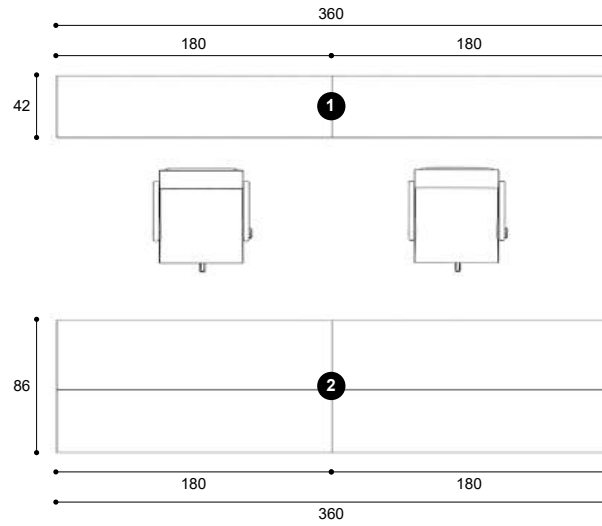

OF116

RECEPTION

1
Componibile con ante
L.360 H.164,4 P.42,3 cm