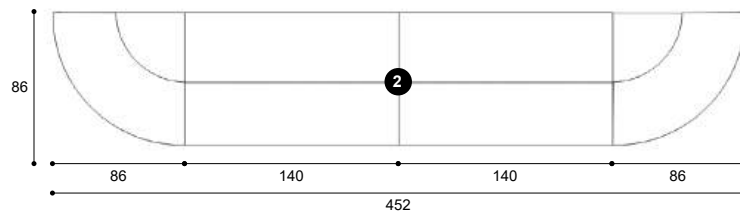

OF113

RECEPTION

1

Libreria

L.202,8 H.259,2 P.33,5 cm