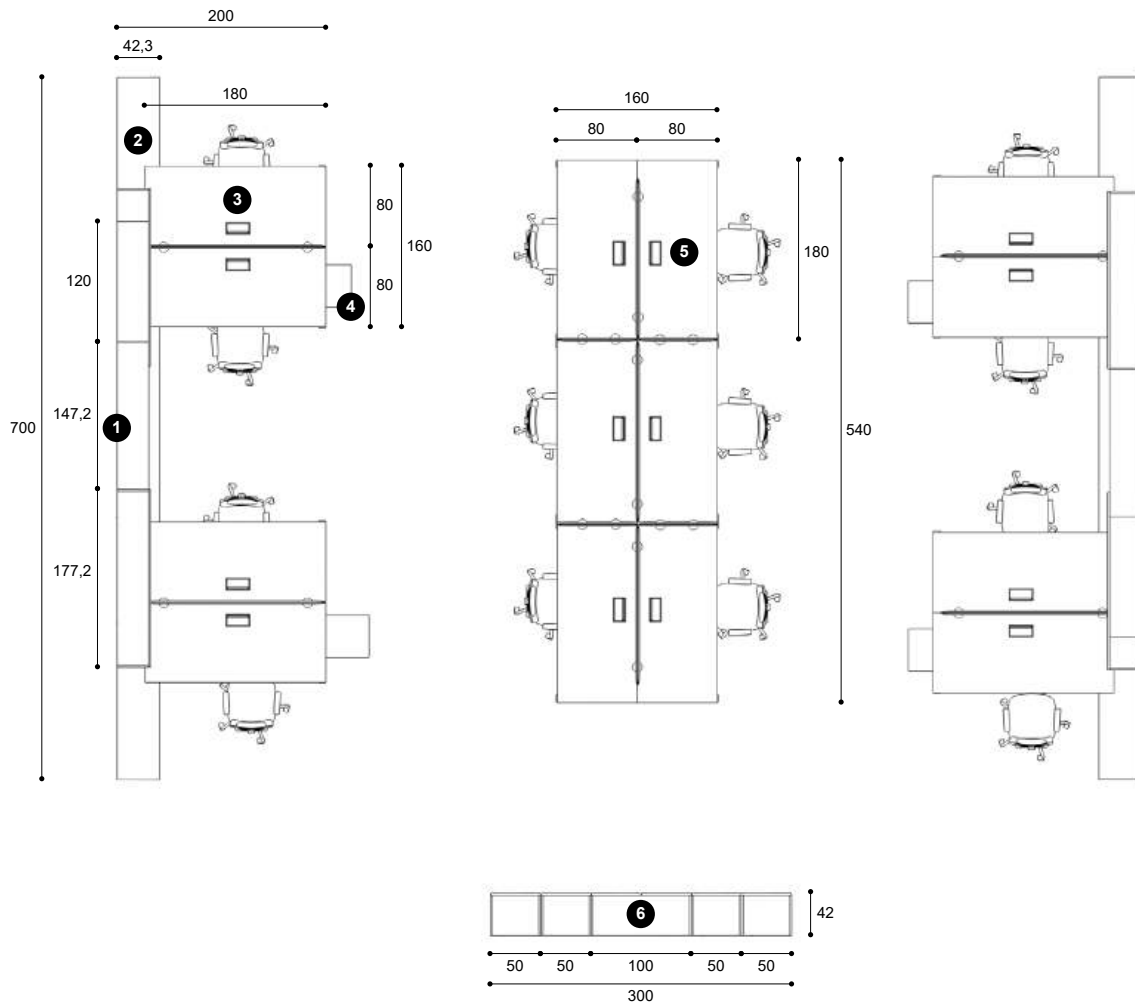

OF102

OPERATIVO

1
Composizione a parete
L.477,2 H.80 P.31,6/33,6 cm

2
Composizione a terra
L.700 H.52,4 P.42,3 cm

3
**Scrivanie bench in appoggio
a 2 postazioni**
L.180 H.74 P.160 cm

4
Cassettiere c/ruote
L.50 H.57 P.42,3 cm

5
**Scrivanie bench
a 6 postazioni**
L.540 H.74 P.160 cm

6
Casellario c/serrature
L.300 H.195,2 P.42 cm