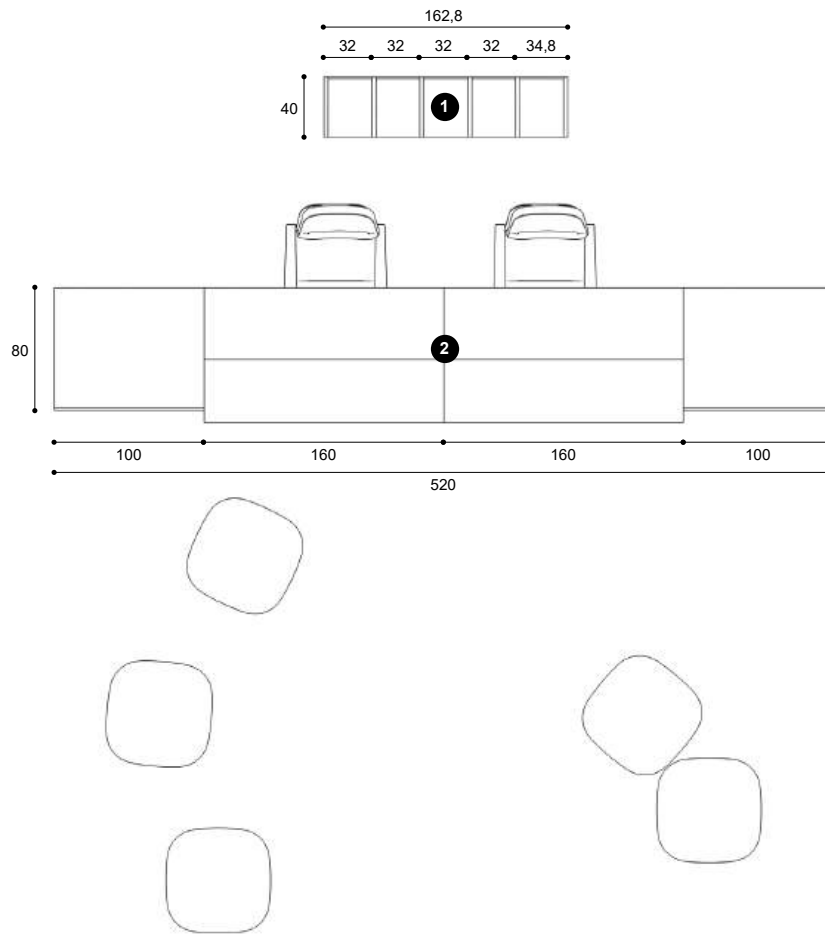

Composizione a parete
L.600 H.168 P.33,6 cm

Tavolo riunioni
L.520 H.75 P.180 cm

Componibile c/ante in vetro
L.540 H.132,4 P.42,3 cm

Scrivanie bench a 6 postazioni
L.540 H.74 P.160 cm

Piano scrivania prolunga
L.120 H.74 P.80 cm

OPERATIVO

1
Scivanie d'appoggio
 L.180 H.74 P.80 cm

2
Cassettiera c/ruote
 L.50 H.57 P.42,3 cm

3
Doppia libreria
 L.600 H.133,2 P.67,8 cm

4
Composizione a terra
 L.600 H.52,4 P.116,6 cm

5
Tavolini
 L.90 H.30 P.90 cm

RECEPTION

①

Libreria

L.162,8 H.259,2 P.40 cm

②

Reception

L.520 H.115,3 P.80 cm

FINITURE