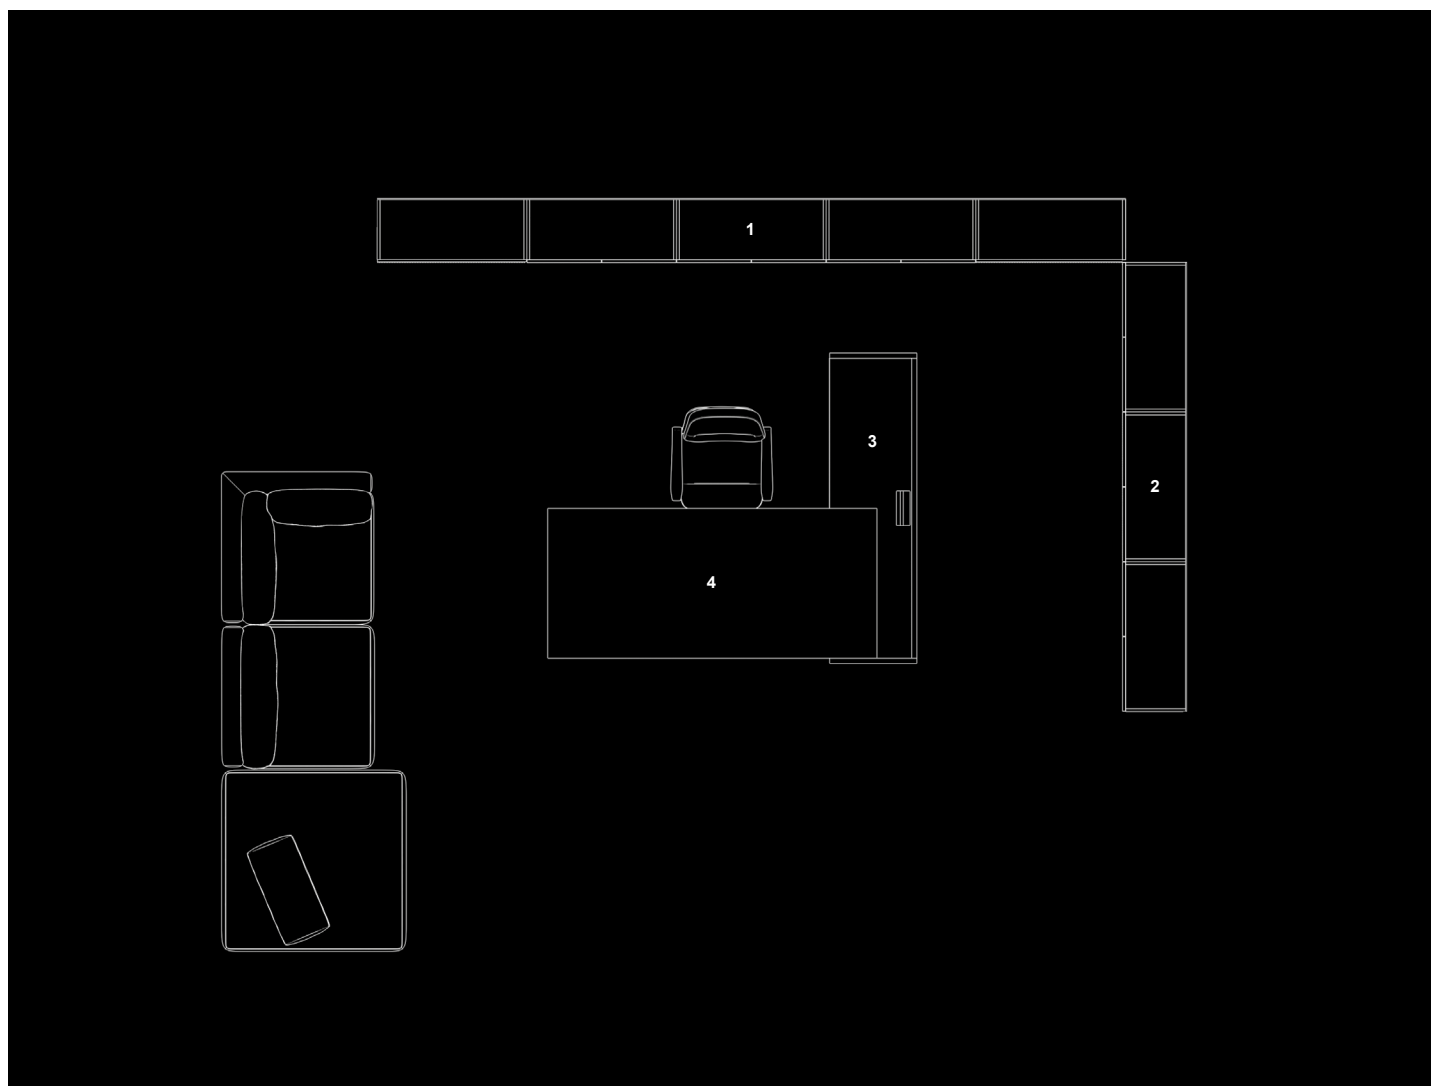

OF115

DIREZIONALE

①
Componibile con ante lisce,
ripiani vetro Led e cassettoni canted
L.500 H.259,2 P.42 cm

③
Base mod. Freeda
per scrivania in appoggio
L.207 H.64,3 P.58,3 cm

②
Componibile con ante lisce
e cassettoni canted
L.300 H.259,2 P.42 cm

④
Scrivania direzionale
in appoggio
L.220 H.75 P.100 cm