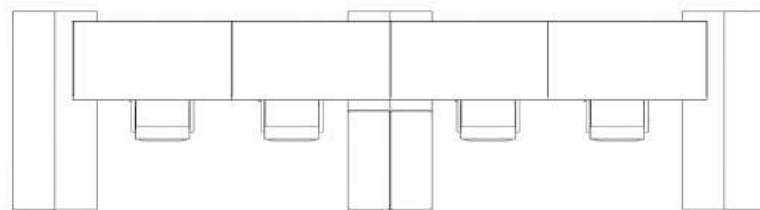

Laccato liscio
BristolNobilitato
Cenere WoodMetallo
Brown

OF110

OPERATIVO

①

**Composizione
c/ante e librerie**
L.452,8x136,8 H.259,2 P.42 cm

②

Scivanie d'appoggio
L.160 H.74 P.80 cm

③

**Basi per scivanie
d'appoggio**
L.220 H.52,4 P.84,6 cm

FINITURE FINISHES

Laccato liscio
Fango

Nobilitato
Rovere Nodato

OF111

DIREZIONALE

1
**Scrivania direzionale
 d'appoggio**
 L.220 H.75 P.100 cm

2
**Base per scrivania
 d'appoggio**
 L.200 H.52,4 P.84,6 cm