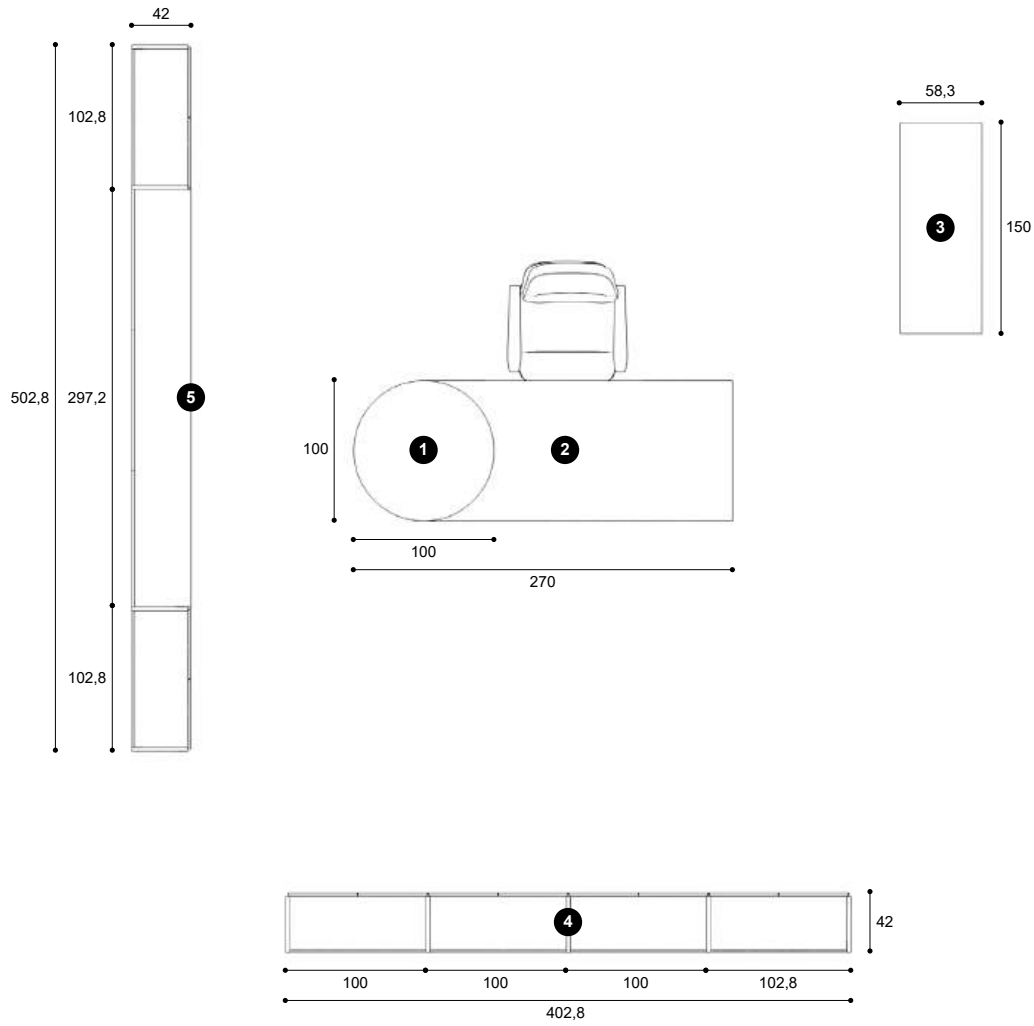

1
**Scrivania direzionale
 in appoggio**
 L.220 H.75 P.100 cm

2
**Base mod. Island
 per scrivania in appoggio**
 L.180 H.50 P.57 cm

3
**Composizione con mensole
 e boiserie a parete**
 L.354,4 H.276 P.20 cm

**Composizione di mensole
a parete**

L.240 H.120/147,2 P.31,6 cm

2

**Composizione di cassetti
a parete**

L.720 H.17,2 P.42,3 cm

3

Tavolo riunioni rotondo

L.150 H.75 P.150 cm

Laccato liscio
Alluminio

Nobilitato
Nuvola Frassino

OF104

DIREZIONALE

①
Alzatina c/top in vetro
L.100 H.10,8 P.100 cm

②
Scrivania direzionale
L.220 H.75 P.100 cm

③
Cassettiera c/ruote
L.150 H.54,7 P.58,3 cm