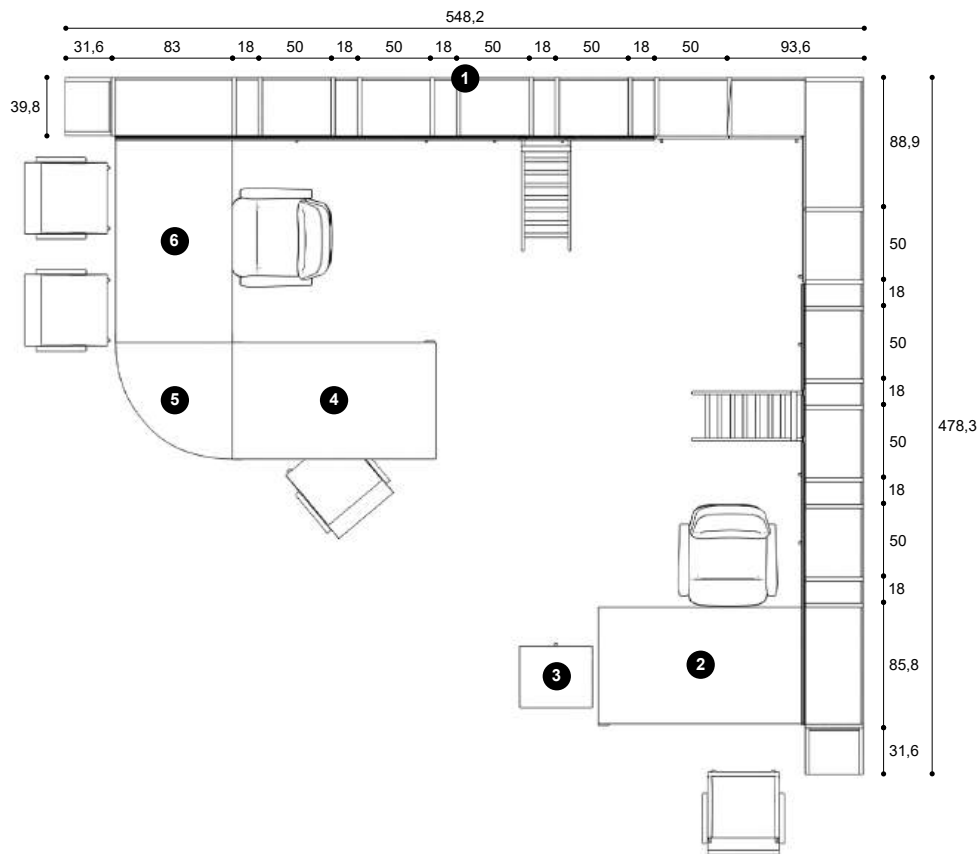

OF109

OPERATIVO

①

Libreria angolare

L.548,2x478,3 H.259,2 P.42 cm

③

Cassettiera c/ruote

L.50 H.57 P.42,3 cm

⑤

Piano scrivania di raccordo

L.80 H.74 P.80 cm

②

Scrivania in appoggio

L.180 H.74 P.80 cm

④

Piano scrivania prolunga

L.140 H.74 P.80 cm

⑥

Scrivania in appoggio

L.180 H.74 P.80 cm