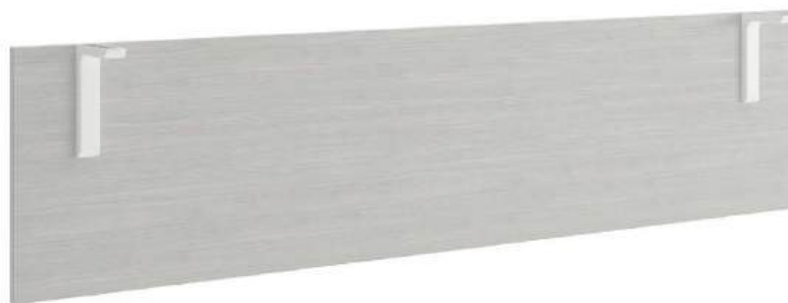

Pannello modesty

ART.7779

Nobilitato Genere Wood
L.160 H.40 SP.1,9 cm