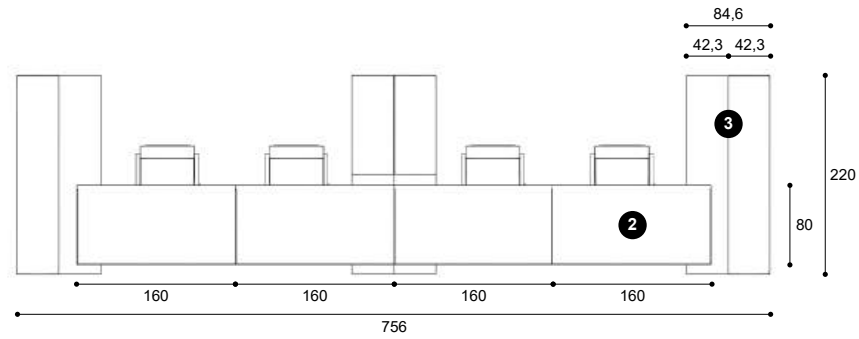

Laccato liscio
BristolNobilitato
Cenere WoodMetallo
Brown

OF110

OPERATIVO

①

**Composizione
c/ante e librerie**
L.452,8x136,8 H.259,2 P.42 cm

②

Scivanie d'appoggio
L.160 H.74 P.80 cm

③

**Basi per scivanie
d'appoggio**
L.220 H.52,4 P.84,6 cm

FINITURE FINISHES

Laccato liscio
Fango

Nobilitato
Rovere Nodato

OF111

DIREZIONALE

1
**Scrivania direzionale
 d'appoggio**
 L.220 H.75 P.100 cm

2
**Base per scrivania
 d'appoggio**
 L.200 H.52,4 P.84,6 cm