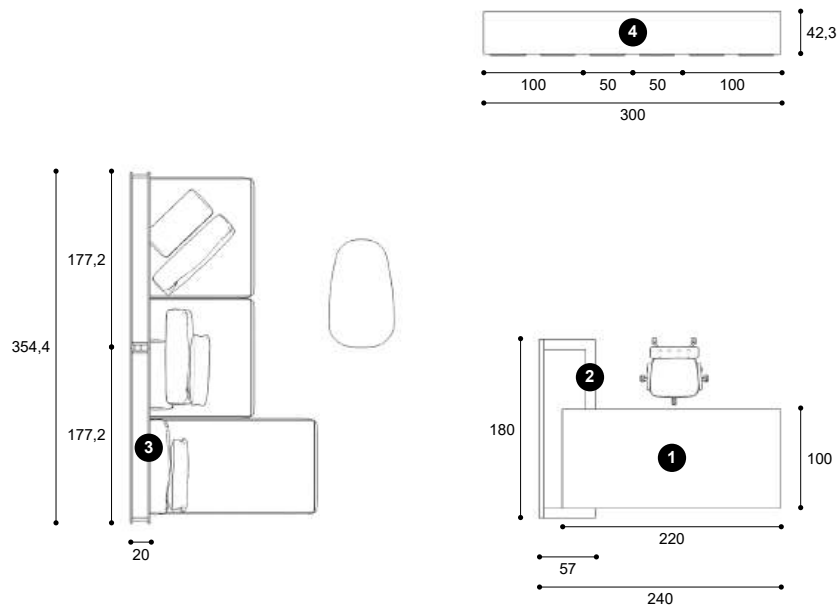

1
**Scrivania direzionale
 in appoggio**
 L.220 H.75 P.100 cm

2
**Base mod. Island
 per scrivania in appoggio**
 L.180 H.50 P.57 cm

3
**Composizione con mensole
 e boiserie a parete**
 L.354,4 H.276 P.20 cm

2
Composizione a terra
 L.700 H.52,4 P.42,3 cm

3
**Scrivanie bench in appoggio
 a 2 postazioni**
 L.180 H.74 P.160 cm

4
Cassettiere c/ruote
 L.50 H.57 P.42,3 cm

5
**Scrivanie bench
 a 6 postazioni**
 L.540 H.74 P.160 cm

**Composizione di mensole
a parete**

L.240 H.120/147,2 P.31,6 cm

2

**Composizione di cassetti
a parete**

L.720 H.17,2 P.42,3 cm

3

Tavolo riunioni rotondo

L.150 H.75 P.150 cm