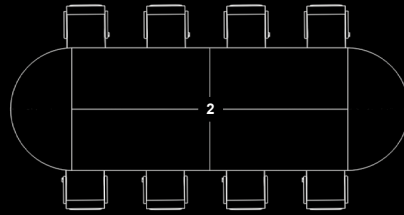

OF112

OPERATIVO E RIUNIONE