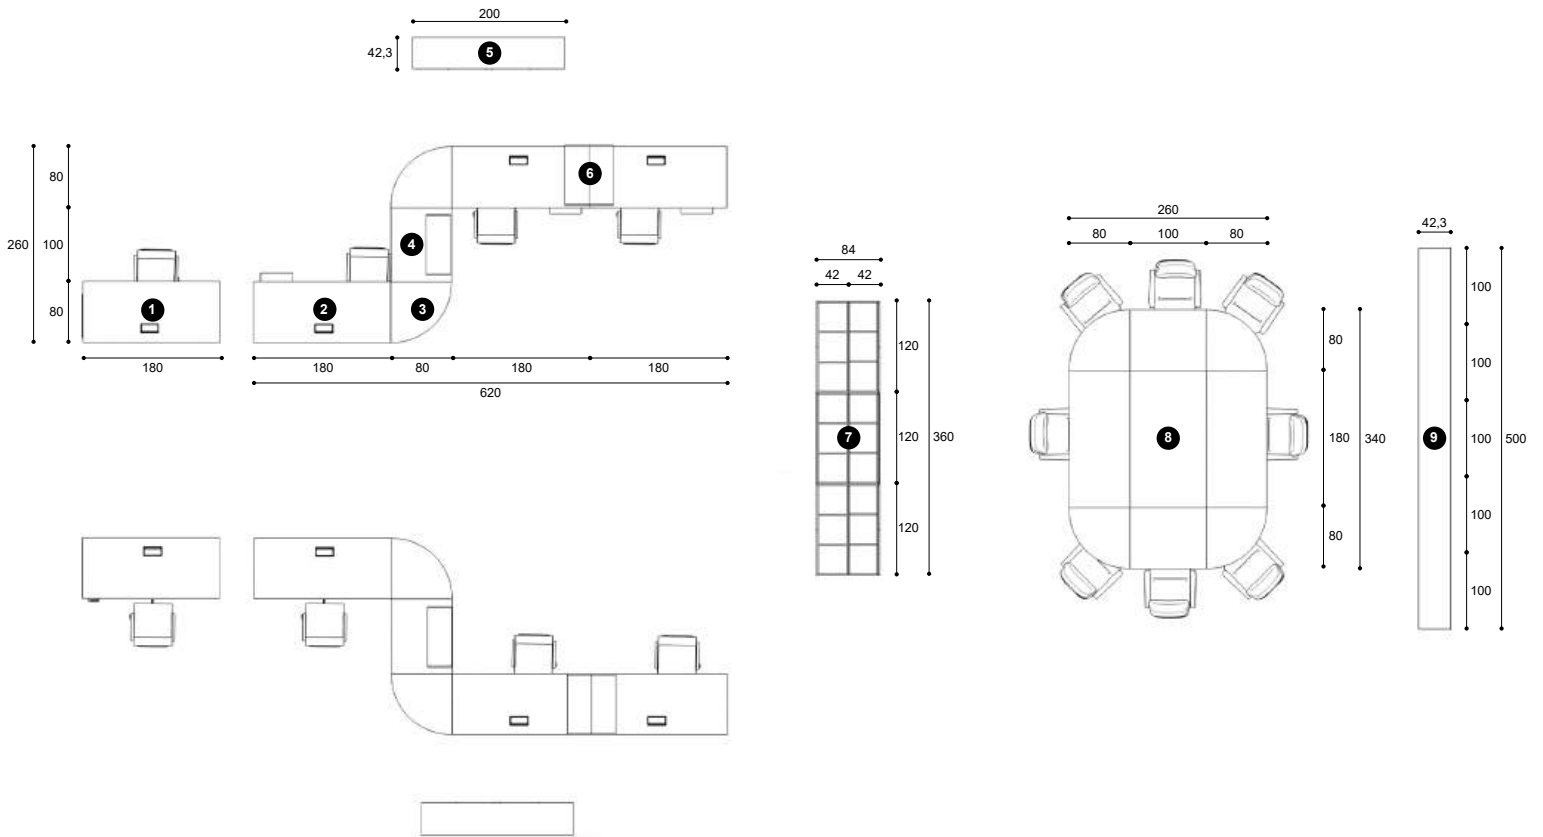

OPERATIVO E RIUNIONE

1
**Scrivanie regolabili
 in altezza elettricamente**
 L.180 H.65,5/131,5 P.80 cm

2
Scrivania
 L.180 H.74 P.80 cm

3
**Piano scrivania
 di raccordo**
 L.80 H.74 P.80 cm

4
**Piano scrivania
 prolunga**
 L.100 H.74 P.80 cm