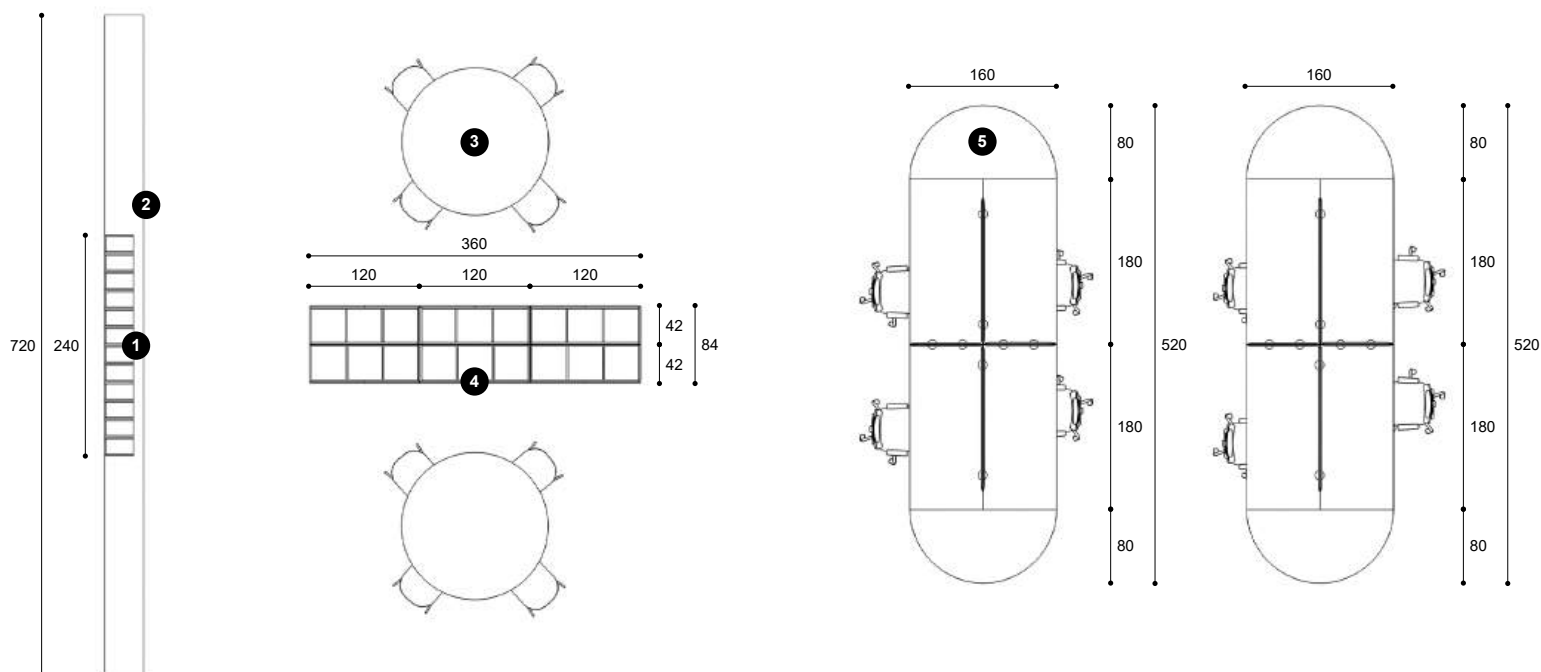

OF103

OPERATIVO E RIUNIONE

1

**Composizione di mensole
a parete**

L.240 H.120/147,2 P.31,6 cm

2

**Composizione di cassetti
a parete**

L.720 H.17,2 P.42,3 cm

3

Tavolo riunioni rotondo

L.150 H.75 P.150 cm

4

**Componibile c/ante
e fioriere**

L.360 H.162,8 P.42 cm

5

Tavolo riunioni/operativo

L.520 H.75 P.160 cm