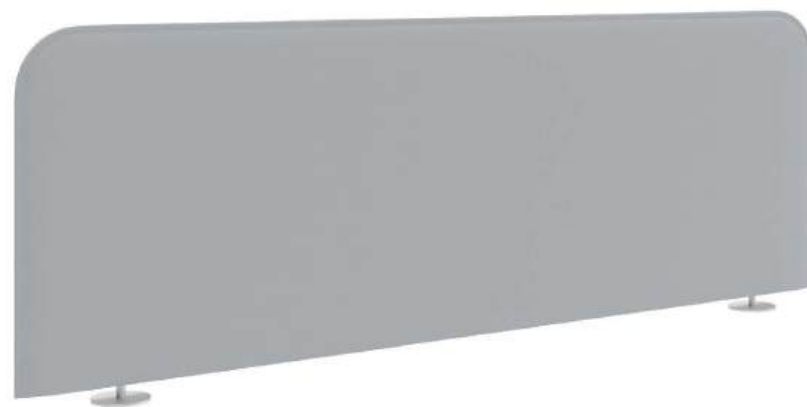

Pannello divisorio tra scrivanie fonoassorbente

ART.7595

Tessuto Grigio
L.180 H.60 SP.4,5 cm